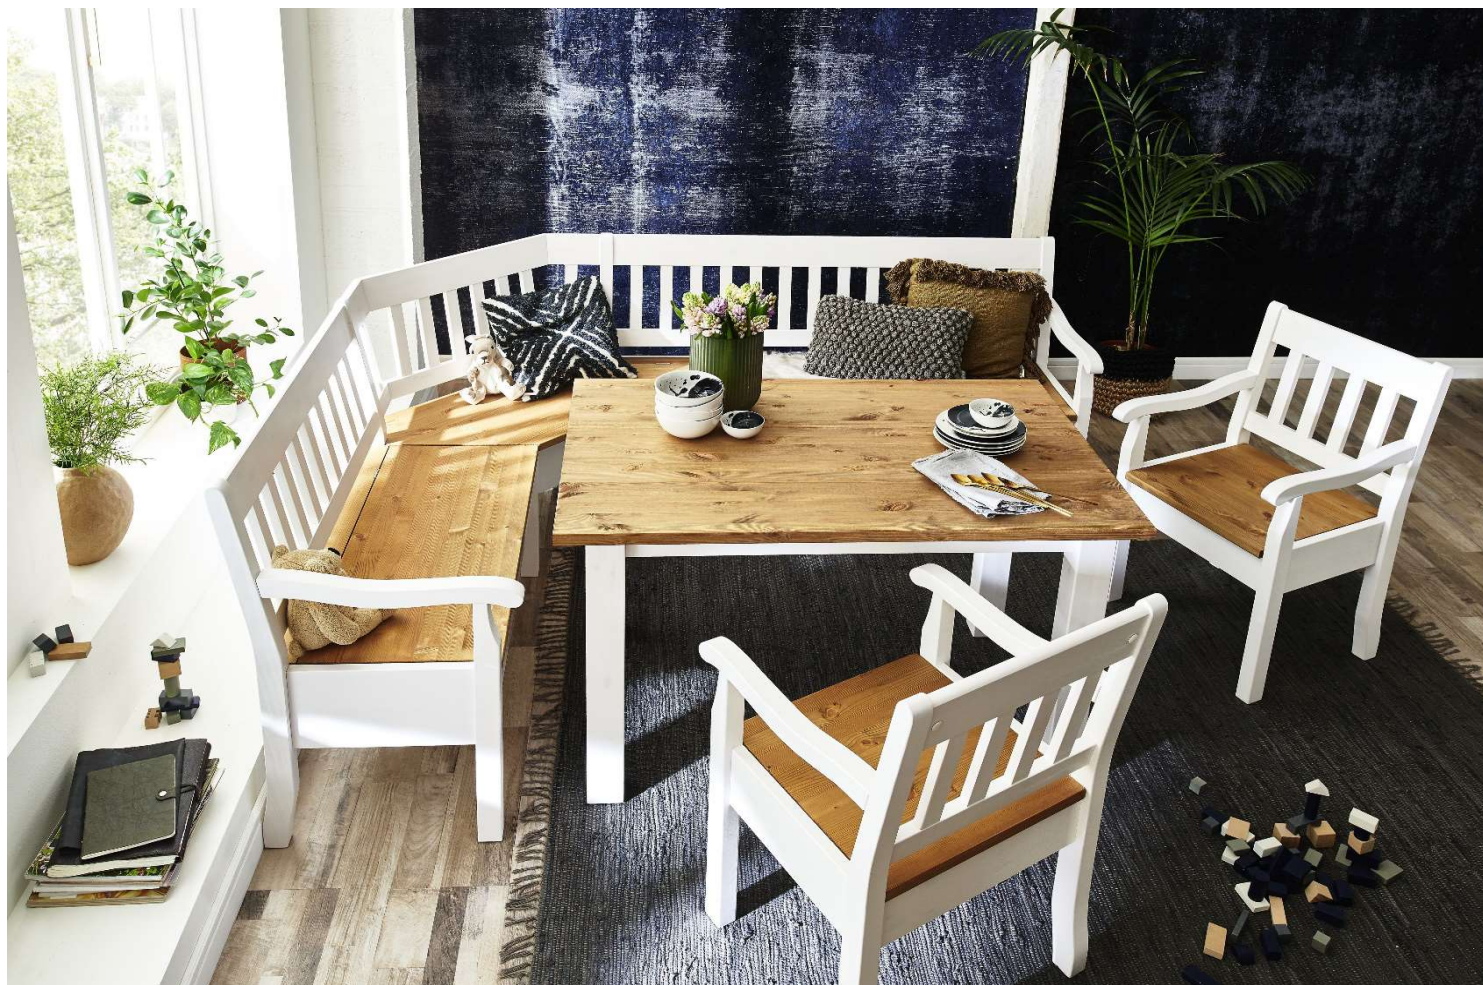

Bankgruppe Boston-dining Nordische Kiefer massiv
Hauptfarben: weiß, grau, bernstein, laugenfarbig   Absetzungen: weiß, grau, bernstein, lauge

Abbildung	Beschreibung	Masse in cm	cbm	
			Packst.	Gewicht
	Artikelnr: 200 Sitzbank mit Armlehnen Stauraum	B: 169,1 H: 93 T: 58	0,1 2 29