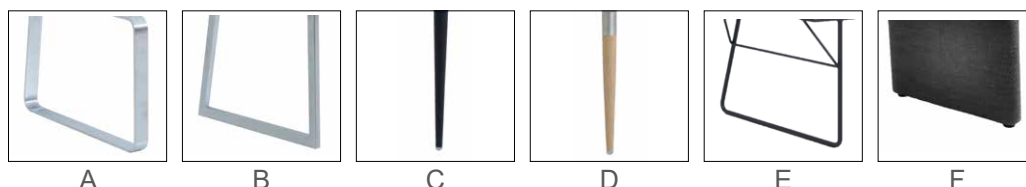

Füsse - bitte auswählen