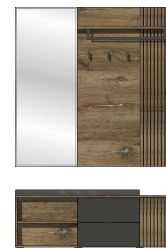

30 F7 VM 83

Garderoben-Kombination

best. aus Typen - 40/51/61

ca. 134 / 204 / 38