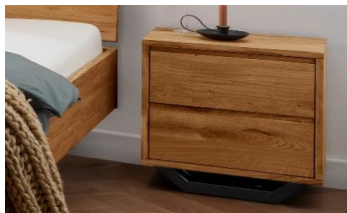

### Nachtkommode Sevilla

Nachtkommode Sevilla mit 2 Schubladen, integrierten Griffleisten und Soft-Close-Auszüge, Materialstärke: 20 mm  
Metallkufe (40x70mm) lackiert in schwarzgrau (RAL7021)

Ausführung