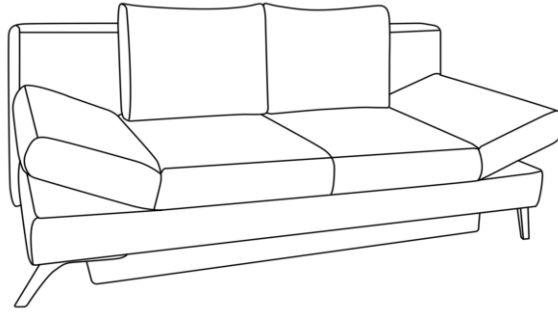

## Typenplan

Sidney von Restyl - Schlafsofa in Rosa mit Bettkasten

# Sidney | Querschläfer

Maße ca:  
B: 200 cm  
H: 85 cm  
T: 90 cm  
SH: 42 cm  
LH: 42 cm  
Sitztiefe: 50 cm

**Querschläfer mit Bettkasten**

Liegefläche 143 x 194 cm

Stoffgruppe (Rücken **echt**):  
Preisgrundlage für Fremdstoff **55+1**  
2  
3  
4  
5

Aufpreis für Federkern im Rücken

Aufpreis für Hubbeschlag

**Stoffanordnung zweifarbig:**

1. Stoff: Korpus, Sitz
2. Stoff: nur Rückenkissen

**Produktmerkmale:** Durch Vorziehen der Sitzfläche und Herunterklappen des Rückenteils entsteht eine Doppelliege. Schlafen auf Sitzhöhe.