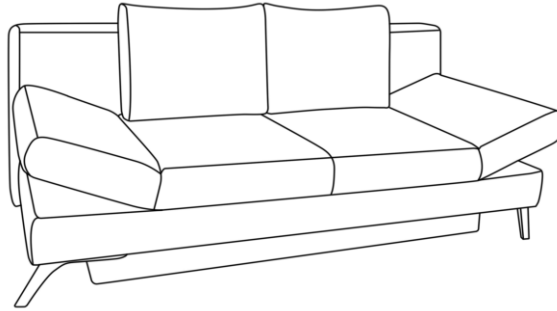

## Typenplan

Sidney von Restyl - Schlafsofa in Rosa mit Bettkasten

# Sidney | Querschläfer

Maße ca:  
B: 200 cm  
H: 85 cm  
T: 90 cm  
SH: 42 cm  
LH: 42 cm  
Sitztiefe: 50 cm

**Querschläfer mit Bettkasten**

Liegefläche 143 x 194 cm

Stoffgruppe (Rücken **echt**):  
Preisgrundlage für Fremdstoff **55+1**  
2  
3  
4  
5

Aufpreis für Federkern im Rücken

Aufpreis für Hubbeschlag

**Stoffanordnung zweifarbig:**

1. Stoff: Korpus, Sitz
2. Stoff: nur Rückenkissen

**Produktmerkmale:** Durch Vorziehen der Sitzfläche und Herunterklappen des Rückenteils entsteht eine Doppelliege. Schlafen auf Sitzhöhe.