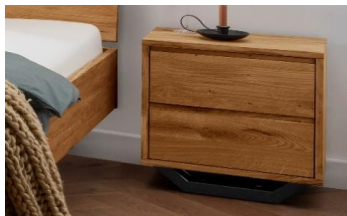

Schwarz-Oxidiert

Balke.10.80-s

BxHxT: 35x13x35 cm

Nachtkommode Sevilla

Nachtkommode Sevilla mit 2 Schubladen, integrierten Griffleisten und Soft-Close-Auszüge, Materialstärke: 20 mm
Metallkufe (40x70mm) lackiert in schwarzgrau (RAL7021)