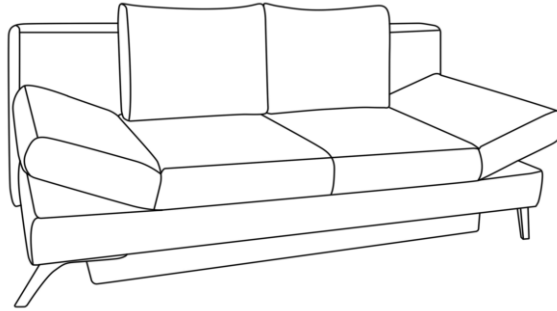

Möbel LETZ

Finden und Wohlfühlen

Typenplan

Sidney von Restyl - Schlafsofa rosa mit Bettkasten

Wichtiger Hinweis für Sie

Etwaige Hinweise des Herstellers in dieser Produktinformation, die sich auf die Gewährleistung beziehen, haben für Sie keinerlei Bindungswirkung und können von Ihnen ignoriert werden. Ihre gesetzlichen Gewährleistungsrechte als Verbraucher uns gegenüber, als Ihrem Verkäufer, werden dadurch in keiner Weise berührt oder eingeschränkt. Sie können sich wegen aller Mängel jederzeit an uns wenden. Darüber hinaus gehende Herstellergarantien bleiben natürlich unberührt. Dieser Artikel wird hergestellt von RESTYL Sp. z o.o, ul. Pawła 43, 41-708 Ruda Slaska, Polen, info@restyl.pl

Möbel Letz GmbH
Am Gewerbepark 11
06895 Zahna-Elster

Tel.: 035383 - 6018 50

Fax.: 035383 - 6018 17

Sidney | Querschläfer

Maße ca:
B: 200 cm
H: 85 cm
T: 90 cm
SH: 42 cm
LH: 42 cm
Sitztiefe: 50 cm

Querschläfer mit Bettkasten

Liegefläche 143 x 194 cm

Stoffgruppe (Rücken **echt**):
Preisgrundlage für Fremdstoff **55+1**
2
3
4
5

Aufpreis für Federkern im Rücken

Aufpreis für Hubbeschlag

Stoffanordnung zweifarbig:

1. Stoff: Korpus, Sitz
2. Stoff: nur Rückenkissen

Produktmerkmale: Durch Vorziehen der Sitzfläche und Herunterklappen des Rückenteils entsteht eine Doppelliege. Schlafen auf Sitzhöhe.

Verarbeitung:

Sitz: Federkern mit Polyschaum und Wattevlies auf Wellenfedern
Rücken: Polyschaum und Wattevlies im Standard; Federkern gegen Aufpreis mit Rasterbeschlag
Armlehnen: geräumiger Bettkasten innen kunststoffbeschichtet (weiß)
Korpus:
Füße: Metallfüße schwarz