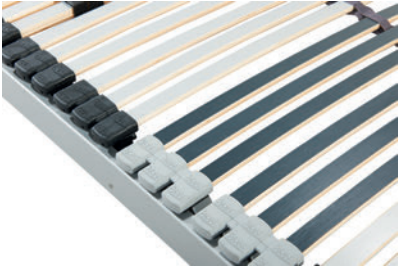

Möbel LETZ

Finden und Wohlfühlen

Typenplan

Baldo 300 FLEX von Femira - Lattenrost 90 x 200 cm verstellbar

Wichtiger Hinweis für Sie

Etwaige Hinweise des Herstellers in dieser Produktinformation, die sich auf die Gewährleistung beziehen, haben für Sie keinerlei Bindungswirkung und können von Ihnen ignoriert werden. Ihre gesetzlichen Gewährleistungsrechte als Verbraucher uns gegenüber, als Ihrem Verkäufer, werden dadurch in keiner Weise berührt oder eingeschränkt. Sie können sich wegen aller Mängel jederzeit an uns wenden. Darüber hinaus gehende Herstellergarantien bleiben natürlich unberührt. Dieser Artikel wird hergestellt von Femira.

Möbel Letz GmbH
Am Gewerbepark 11
06895 Zahna-Elster

Tel.: 035383 - 6018 50

Fax.: 035383 - 6018 17

BALDO 300

- **Leisten:** 42 mehrfach schichtverleimte Federholzleisten in Trio-Kappen aufliegend gelagert
- **Zonen:** 7-Zonen-Aufteilung
- **Ausstattung:** individuelle Härtegradverstellung der Mittelzone und Mittellage
- **Belastbarkeit:** bis max. 130 kg

Mehrpreis für 220er Tiefe
Weitere Maße auf Anfrage.

FIX – starre Ausführung

Bau-/Holmhöhe: 85/50 mm

Liegefläche	Bestell-Nr.	Preis
90 x 190	0197471	
80 x 200	0197478	
90 x 200	0197472	
100 x 200	0197473	
120 x 200	0197474	
140 x 200	0197475	