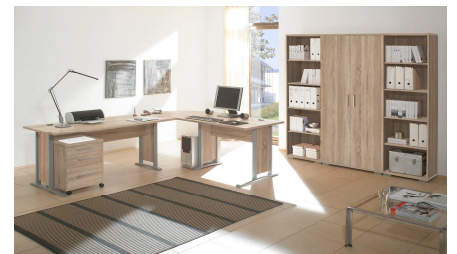

39-450-..
Heimbüro bestehend aus:
Winkelkombination inkl. Container
und Regalwand 3-tlg. best. aus:
11-452-.., 11-450-C0-S, 34-450-..,
70-449-... 35-449-...