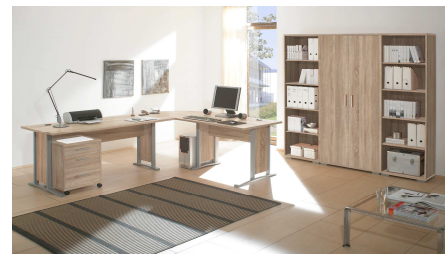

150 x 73 x 70 cm

39-451-.. (39-452-.. + 34-450-..
Winkelkombination
inkl. Container
Schreibtisch-Set best. aus:
11-452-.. Platte
11-450-C0S Eckschreibtischgestell
220 + 170 cm, Höhe: 72 cm

Art.Nr. 45-450-..
Highboard 3-tlg. bestehend aus:
35-452-.. Regal (2x)
70-452-.. Kommode

B/H/T ca. 184 x 114 x 35 cm

89-450-..
Regalwand 3-teilig
best. aus:
2x Regal - ca. 52 x 186 x 35 cm
1x Schrank 2-trg. - ca.

184 x 186 x 35 cm

39-450-..
Heimbüro bestehend aus:
Winkelkombination inkl. Container
und Regalwand 3-tlg. best. aus:
11-452-.., 11-450-C0-S, 34-450-..,
70-449-... 35-449-...