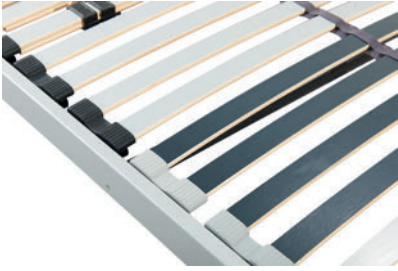

Möbel LETZ

Finden und Wohlfühlen

Typenplan

Baldo 100 FLEX von Femira - Lattenrost 90 x 200 cm verstellbar

Wichtiger Hinweis für Sie

Etwaige Hinweise des Herstellers in dieser Produktinformation, die sich auf die Gewährleistung beziehen, haben für Sie keinerlei Bindungswirkung und können von Ihnen ignoriert werden. Ihre gesetzlichen Gewährleistungsrechte als Verbraucher uns gegenüber, als Ihrem Verkäufer, werden dadurch in keiner Weise berührt oder eingeschränkt. Sie können sich wegen aller Mängel jederzeit an uns wenden. Darüber hinaus gehende Herstellergarantien bleiben natürlich unberührt. Dieser Artikel wird hergestellt von Femira.

Möbel Letz GmbH
Am Gewerbepark 11
06895 Zahna-Elster

Tel.: 035383 - 6018 50

Fax.: 035383 - 6018 17

BALDO 100

- **Leisten:** 28 mehrfach schichtverleimte Federholzleisten in Duo-Kappen innenliegend gelagert
- **Zonen:** Schulterkomfortzone durch Schulterbereich mit konturgefrästen Federleisten
- **Ausstattung:** individuelle Härtegradverstellung der Mittelzone und Mittelgurt
- **Belastbarkeit:** bis max. 100 kg

Mehrpreis für 220er Tiefe
Weitere Maße auf Anfrage.

FIX – starre Ausführung

Bau-/Holmhöhe: 50/50 mm

Liegefläche	Bestell-Nr.	Preis
90 x 190	0197231	
80 x 200	0197238	
90 x 200	0197232	
100 x 200	0197233	
120 x 200	0197234	
140 x 200	0197235	