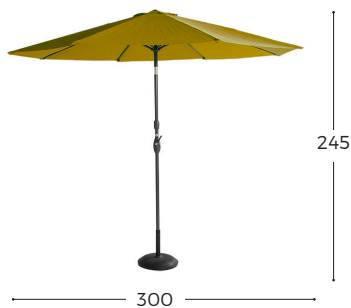

Esstisch SABA

Produktinformationen

- Massive, natürliche Teakholzplatte, auch passend zu Texel Wood
- H-förmiges Untergestell
- Zertifiziertes Holz
- Wetterfest
- Natürlicher Look

Sonnenschirm BONAIRE

WHITE

BLACK

Produktinformationen

- Innovative Auto-Knick Funktion mit Drehgriff
- Kurbelmechanismus zum Aufspannen
- Hohe Lichtechtheit
- UV-beständiges Polyester (UV 50+)

OLIVE

MUSTARD

SCHIRMSTÄNDER 30 kg

OUTDOOR DECKEN

SAND

SLATE

OLIVE

MUSTARD

TOMATO

**Produktinformationen**

- Waschbar bei 40° in der Maschine
- Wärmend
- Farblich auf die Kissen abgestimmt
- Größe: 130x170 cm