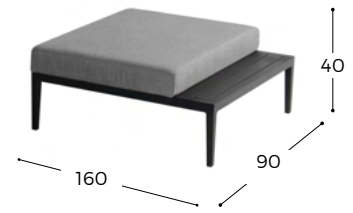

## Lounge CURACAO

Optional:

**Produktinformationen**

- Komfortable Sitzfläche
- Praktische Aluminium Ablagefläche
- Easy Dry Foam umhüllt vom Allwetterstoff Sunbrella®
- Wasser- und schmutzabweisend
- Schimmelresistent