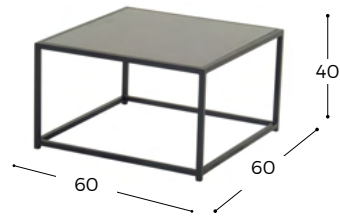

## Lounge CURACAO

Optional:

**Produktinformationen**

- Komfortable Sitzfläche
- Praktische Aluminium Ablagefläche
- Easy Dry Foam umhüllt vom Allwetterstoff Sunbrella®
- Wasser- und schmutzabweisend
- Schimmelresistent