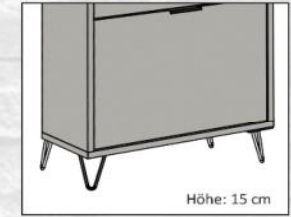

# BONNIE Garderobe

anthrazit matt lack

kreidegrau matt lack

pine green matt lack

- geradlinige Eleganz, zeitlos & schick
- moderne Farbgebung
- in 3 Dekoren erhältlich
- Modell zum Stellen & Hängen
- mit Klappendämpfer
- Schuhablage bis Größe 50
- Hinterschraubgriff aus Metall
- höhenverstellbare Möbelgleiter (ca. 2 cm hoch)
- optional 2 Varianten Möbelfüße

Bis Schuhgröße 50

SCAN ME

optional  
Möbelfüße + Stützfuß  
**BONNIE / Füße Quadrat 15 4er-Set**  
schwarzgrau

optional  
Möbelfüße + Stützfuß  
**BONNIE / Füße Draht 15 4er-Set**  
schwarzgrau

Höhe: 15 cm