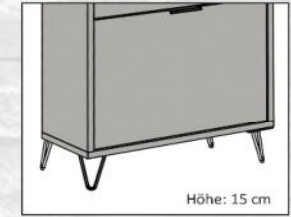

Möbel Letz GmbH
Am Gewerbepark 11
06895 Zahna-Elster

Tel.: 035383 - 6018 50

Fax.: 035383 - 6018 17

BONNIE Garderobe

anthrazit matt lack

kreidegrau matt lack

pine green matt lack

- geradlinige Eleganz, zeitlos & schick
- moderne Farbgebung
- in 3 Dekoren erhältlich
- Modell zum Stellen & Hängen
- mit Klappendämpfer
- Schuhablage bis Größe 50
- Hinterschraubgriff aus Metall
- höhenverstellbare Möbelgleiter (ca. 2 cm hoch)
- optional 2 Varianten Möbelfüße

Bis Schuhgröße 50

SCAN ME

optional
Möbelfüße + Stützfuß
BONNIE / Füße Quadrat 15 4er-Set
schwarzgrau

optional
Möbelfüße + Stützfuß
BONNIE / Füße Draht 15 4er-Set
schwarzgrau

Höhe: 15 cm

Spiegel
BONNIE / SP_90x70
B/H/T: 90 x 70 x 2 cm
neutral