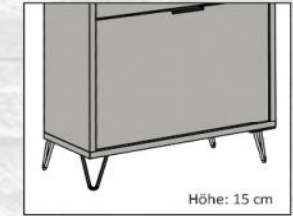

Möbel LETZ

Finden und Wohlfühlen

Typenplan

Bonnie-Foyer von Mäusbacher - Garderobenspiegel 118 x 60 cm

Wichtiger Hinweis für Sie

Etwaige Hinweise des Herstellers in dieser Produktinformation, die sich auf die Gewährleistung beziehen, haben für Sie keinerlei Bindungswirkung und können von Ihnen ignoriert werden. Ihre gesetzlichen Gewährleistungsrechte als Verbraucher uns gegenüber, als Ihrem Verkäufer, werden dadurch in keiner Weise berührt oder eingeschränkt. Sie können sich wegen aller Mängel jederzeit an uns wenden. Darüber hinaus gehende Herstellergarantien bleiben natürlich unberührt. Dieser Artikel wird hergestellt von Mäusbacher Möbelfabrik GmbH, Steinachtalstraße 37, 96242 Sonnefeld, Deutschland, info@maeusbacher.de

Möbel Letz GmbH
Am Gewerbepark 11
06895 Zahna-Elster

Tel.: 035383 - 6018 50

Fax.: 035383 - 6018 17

BONNIE Garderobe

anthrazit matt lack

kreidegrau matt lack

pine green matt lack

- geradlinige Eleganz, zeitlos & schick
- moderne Farbgebung
- in 3 Dekoren erhältlich
- Modell zum Stellen & Hängen
- mit Klappendämpfer
- Schuhablage bis Größe 50
- Hinterschraubgriff aus Metall
- höhenverstellbare Möbelgleiter (ca. 2 cm hoch)
- optional 2 Varianten Möbelfüße

Bis Schuhgröße 50

SCAN ME

optional
Möbelfüße + Stützfuß
BONNIE / Füße Quadrat 15 4er-Set
schwarzgrau

optional
Möbelfüße + Stützfuß
BONNIE / Füße Draht 15 4er-Set
schwarzgrau

Höhe: 15 cm

Spiegel
BONNIE / SP_90x70
B/H/T: 90 x 70 x 2 cm
neutral