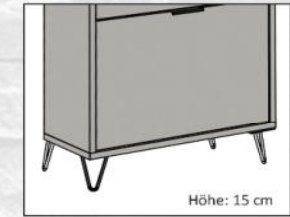

# BONNIE Garderobe

anthrazit matt lack

kreidegrau matt lack

pine green matt lack

- geradlinige Eleganz, zeitlos & schick
- moderne Farbgebung
- in 3 Dekoren erhältlich
- Modell zum Stellen & Hängen
- mit Klappendämpfer
- Schuhablage bis Größe 50
- Hinterschraubgriff aus Metall
- höhenverstellbare Möbelgleiter (ca. 2 cm hoch)
- optional 2 Varianten Möbelfüße

Bis Schuhgröße 50

SCAN ME

optional  
Möbelfüße + Stützfuß  
**BONNIE / Füße Quadrat 15 4er-Set**  
schwarzgrau

optional  
Möbelfüße + Stützfuß  
**BONNIE / Füße Draht 15 4er-Set**  
schwarzgrau

Höhe: 15 cm