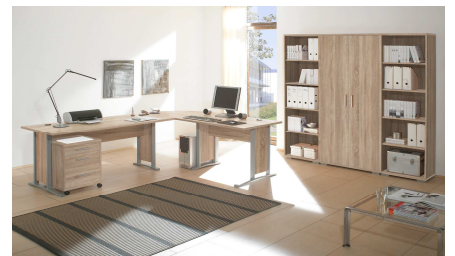

150 x 73 x 70 cm

39-451-.. (39-452-.. + 34-450-..
Winkelkombination
inkl. Container
Schreibtisch-Set best. aus:
11-452-.. Platte
11-450-C0S Eckschreibtischgestell
220 + 170 cm, Höhe: 72 cm

Art.Nr. 45-450-..
Highboard 3-tlg. bestehend aus:
35-452-.. Regal (2x)
70-452-.. Kommode

B/H/T ca. 184 x 114 x 35 cm

89-450-..
Regalwand 3-teilig
best. aus:
2x Regal - ca. 52 x 186 x 35 cm
1x Schrank 2-trg. - ca.

184 x 186 x 35 cm

39-450-..
Heimbüro bestehend aus:
Winkelkombination inkl. Container
und Regalwand 3-tlg. best. aus:
11-452-.., 11-450-C0-S, 34-450-..,
70-449-... 35-449-...