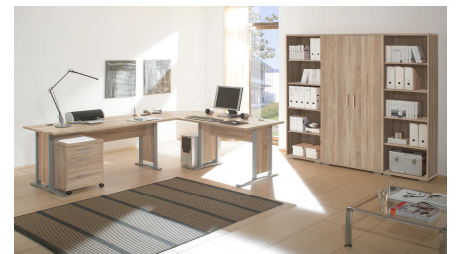

39-450-..
Heimbüro bestehend aus:
Winkelkombination inkl. Container
und Regalwand 3-tlg. best. aus:
11-452-.., 11-450-C0-S, 34-450-..,
70-449-... 35-449-...