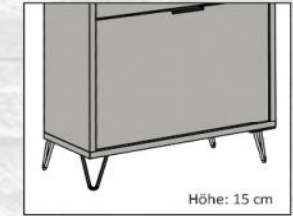

Möbel Letz GmbH
Am Gewerbepark 11
06895 Zahna-Elster

Tel.: 035383 - 6018 50

Fax.: 035383 - 6018 17

BONNIE Garderobe

anthrazit matt lack

kreidegrau matt lack

pine green matt lack

- geradlinige Eleganz, zeitlos & schick
- moderne Farbgebung
- in 3 Dekoren erhältlich
- Modell zum Stellen & Hängen
- mit Klappendämpfer
- Schuhablage bis Größe 50
- Hinterschraubgriff aus Metall
- höhenverstellbare Möbelgleiter (ca. 2 cm hoch)
- optional 2 Varianten Möbelfüße

Bis Schuhgröße 50

SCAN ME

optional
Möbelfüße + Stützfuß
BONNIE / Füße Quadrat 15 4er-Set
schwarzgrau

optional
Möbelfüße + Stützfuß
BONNIE / Füße Draht 15 4er-Set
schwarzgrau

Höhe: 15 cm

Spiegel
BONNIE / SP_90x70
B/H/T: 90 x 70 x 2 cm
neutral