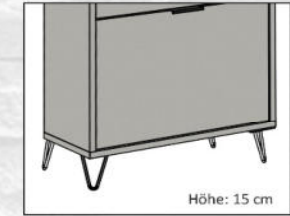

# BONNIE Garderobe

anthrazit matt lack

kreidegrau matt lack

pine green matt lack

- geradlinige Eleganz, zeitlos & schick
- moderne Farbgebung
- in 3 Dekoren erhältlich
- Modell zum Stellen & Hängen
- mit Klappendämpfer
- Schuhablage bis Größe 50
- Hinterschraubgriff aus Metall
- höhenverstellbare Möbelgleiter (ca. 2 cm hoch)
- optional 2 Varianten Möbelfüße

Bis Schuhgröße 50

SCAN ME

optional  
Möbelfüße + Stützfuß  
**BONNIE / Füße Quadrat 15 4er-Set**  
schwarzgrau

optional  
Möbelfüße + Stützfuß  
**BONNIE / Füße Draht 15 4er-Set**  
schwarzgrau

Höhe: 15 cm