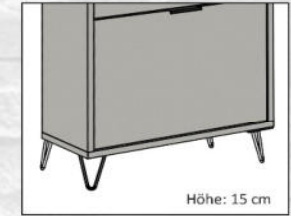

Möbel Letz GmbH
Am Gewerbepark 11
06895 Zahna-Elster

Tel.: 035383 - 6018 50

Fax.: 035383 - 6018 17

BONNIE Garderobe

anthrazit matt lack

kreidegrau matt lack

pine green matt lack

- geradlinige Eleganz, zeitlos & schick
- moderne Farbgebung
- in 3 Dekoren erhältlich
- Modell zum Stellen & Hängen
- mit Klappendämpfer
- Schuhablage bis Größe 50
- Hinterschraubgriff aus Metall
- höhenverstellbare Möbelgleiter (ca. 2 cm hoch)
- optional 2 Varianten Möbelfüße

Bis Schuhgröße 50

SCAN ME

optional
Möbelfüße + Stützfuß
BONNIE / Füße Quadrat 15 4er-Set
schwarzgrau

optional
Möbelfüße + Stützfuß
BONNIE / Füße Draht 15 4er-Set
schwarzgrau

Höhe: 15 cm

Spiegel
BONNIE / SP_90x70
B/H/T: 90 x 70 x 2 cm
neutral