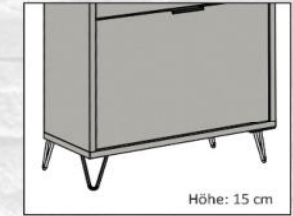

Möbel Letz GmbH
Am Gewerbepark 11
06895 Zahna-Elster

Tel.: 035383 - 6018 50

Fax.: 035383 - 6018 17

BONNIE Garderobe

anthrazit matt lack

kreidegrau matt lack

pine green matt lack

- geradlinige Eleganz, zeitlos & schick
- moderne Farbgebung
- in 3 Dekoren erhältlich
- Modell zum Stellen & Hängen
- mit Klappendämpfer
- Schuhablage bis Größe 50
- Hinterschraubgriff aus Metall
- höhenverstellbare Möbelgleiter (ca. 2 cm hoch)
- optional 2 Varianten Möbelfüße

Bis Schuhgröße 50

▶ SCAN ME

optional
Möbelfüße + Stützfuß
BONNIE / Füße Quadrat 15 4er-Set
schwarzgrau

optional
Möbelfüße + Stützfuß
BONNIE / Füße Draht 15 4er-Set
schwarzgrau

Höhe: 15 cm

Spiegel
BONNIE / SP_90x70
B/H/T: 90 x 70 x 2 cm
neutral