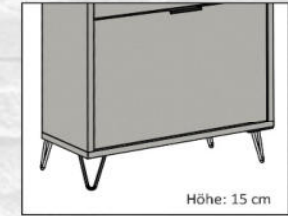

Möbel Letz GmbH
Am Gewerbepark 11
06895 Zahna-Elster

Tel.: 035383 - 6018 50

Fax.: 035383 - 6018 17

BONNIE Garderobe

anthrazit matt lack

kreidegrau matt lack

pine green matt lack

- geradlinige Eleganz, zeitlos & schick
- moderne Farbgebung
- in 3 Dekoren erhältlich
- Modell zum Stellen & Hängen
- mit Klappendämpfer
- Schuhablage bis Größe 50
- Hinterschraubgriff aus Metall
- höhenverstellbare Möbelgleiter (ca. 2 cm hoch)
- optional 2 Varianten Möbelfüße

Bis Schuhgröße 50

SCAN ME

optional
Möbelfüße + Stützfuß
BONNIE / Füße Quadrat 15 4er-Set
schwarzgrau

optional
Möbelfüße + Stützfuß
BONNIE / Füße Draht 15 4er-Set
schwarzgrau

Höhe: 15 cm

Spiegel
BONNIE / SP_90x70
B/H/T: 90 x 70 x 2 cm
neutral