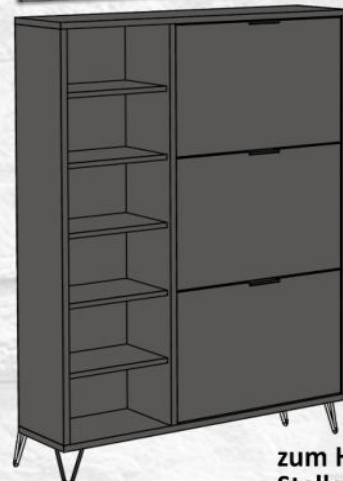

Möbel Letz GmbH
Am Gewerbepark 11
06895 Zahna-Elster

Tel.: 035383 - 6018 50

Fax.: 035383 - 6018 17

BONNIE Garderobe

anthrazit matt lack

kreidegrau matt lack

pine green matt lack

- geradlinige Eleganz, zeitlos & schick
- moderne Farbgebung
- in 3 Dekoren erhältlich
- Modell zum Stellen & Hängen
- mit Klappendämpfer
- Schuhablage bis Größe 50
- Hinterschraubgriff aus Metall
- höhenverstellbare Möbelgleiter (ca. 2 cm hoch)
- optional 2 Varianten Möbelfüße

Bis Schuhgröße 50

SCAN ME

optional
Möbelfüße + Stützfuß
BONNIE / Füße Quadrat 15 4er-Set
schwarzgrau

optional
Möbelfüße + Stützfuß
BONNIE / Füße Draht 15 4er-Set
schwarzgrau

Höhe: 15 cm

Spiegel
BONNIE / SP_90x70
B/H/T: 90 x 70 x 2 cm
neutral

zum Hängen & Stellen

18
Paar

Schuhkipper
BONNIE / SKI_003-61
B/H/T: 61 x 126/139 x 25 cm

zum Hängen & Stellen

18
Paar

Schuhkipper
BONNIE / SKI_003-95
B/H/T: 95 x 126/139 x 25 cm

Garderobe
BONNIE / G-172
B/H/T: 13 x 172 x 32 cm
neutral

Spiegel
BONNIE / SP_118x60
B/H/T: 118 x 60 x 2 cm
neutral

24
Paar

zum Hängen & Stellen

Schuhkipper
BONNIE / SKI_004
B/H/T: 120 x 86/99 x 25 cm

Mäusbacher
MÖBELFABRIK

Stand: Januar 2022

Garderobe Bonnie

Garderobe Bonnie