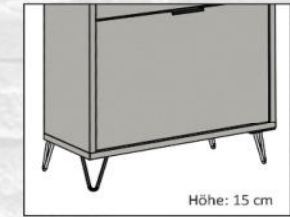

Möbel Letz GmbH
Am Gewerbepark 11
06895 Zahna-Elster

Tel.: 035383 - 6018 50

Fax.: 035383 - 6018 17

BONNIE Garderobe

anthrazit matt lack

kreidegrau matt lack

pine green matt lack

- geradlinige Eleganz, zeitlos & schick
- moderne Farbgebung
- in 3 Dekoren erhältlich
- Modell zum Stellen & Hängen
- mit Klappendämpfer
- Schuhablage bis Größe 50
- Hinterschraubgriff aus Metall
- höhenverstellbare Möbelgleiter (ca. 2 cm hoch)
- optional 2 Varianten Möbelfüße

Bis Schuhgröße 50

SCAN ME

optional
Möbelfüße + Stützfuß
BONNIE / Füße Quadrat 15 4er-Set
schwarzgrau

optional
Möbelfüße + Stützfuß
BONNIE / Füße Draht 15 4er-Set
schwarzgrau

Höhe: 15 cm

Spiegel
BONNIE / SP_90x70
B/H/T: 90 x 70 x 2 cm
neutral