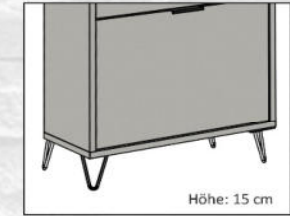

Möbel Letz GmbH
Am Gewerbepark 11
06895 Zahna-Elster

Tel.: 035383 - 6018 50

Fax.: 035383 - 6018 17

BONNIE Garderobe

anthrazit matt lack

kreidegrau matt lack

pine green matt lack

- geradlinige Eleganz, zeitlos & schick
- moderne Farbgebung
- in 3 Dekoren erhältlich
- Modell zum Stellen & Hängen
- mit Klappendämpfer
- Schuhablage bis Größe 50
- Hinterschraubgriff aus Metall
- höhenverstellbare Möbelgleiter (ca. 2 cm hoch)
- optional 2 Varianten Möbelfüße

Bis Schuhgröße 50

SCAN ME

optional
Möbelfüße + Stützfuß
BONNIE / Füße Quadrat 15 4er-Set
schwarzgrau

optional
Möbelfüße + Stützfuß
BONNIE / Füße Draht 15 4er-Set
schwarzgrau

Höhe: 15 cm

Spiegel
BONNIE / SP_90x70
B/H/T: 90 x 70 x 2 cm
neutral