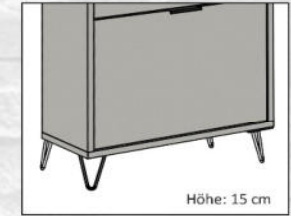

# BONNIE Garderobe

anthrazit matt lack

kreidegrau matt lack

pine green matt lack

- geradlinige Eleganz, zeitlos & schick
- moderne Farbgebung
- in 3 Dekoren erhältlich
- Modell zum Stellen & Hängen
- mit Klappendämpfer
- Schuhablage bis Größe 50
- Hinterschraubgriff aus Metall
- höhenverstellbare Möbelgleiter (ca. 2 cm hoch)
- optional 2 Varianten Möbelfüße

Bis Schuhgröße 50

SCAN ME

optional  
Möbelfüße + Stützfuß  
**BONNIE / Füße Quadrat 15 4er-Set**  
schwarzgrau

optional  
Möbelfüße + Stützfuß  
**BONNIE / Füße Draht 15 4er-Set**  
schwarzgrau

Höhe: 15 cm