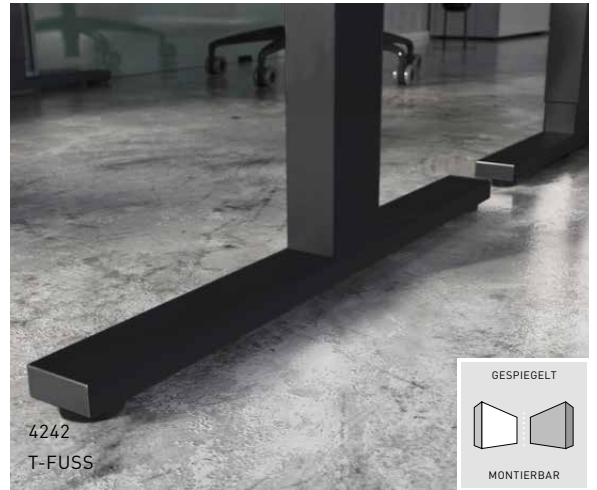

Möbel Letz GmbH
Am Gewerbepark 11
06895 Zahna-Elster

Tel.: 035383 - 6018 50

Fax.: 035383 - 6018 17

4240, 4241, 4243, 8513
C-FUSS

4242
T-FUSS

564 Graphit/Grandson-Eiche-Nb.

582 Grandson-Eiche-Nb./Schwarz

4240
SCHREIBTISCH C-FUSS
B/T ca.: 160/80 cm
H ca.: 68-88 cm
Ausführung: 582