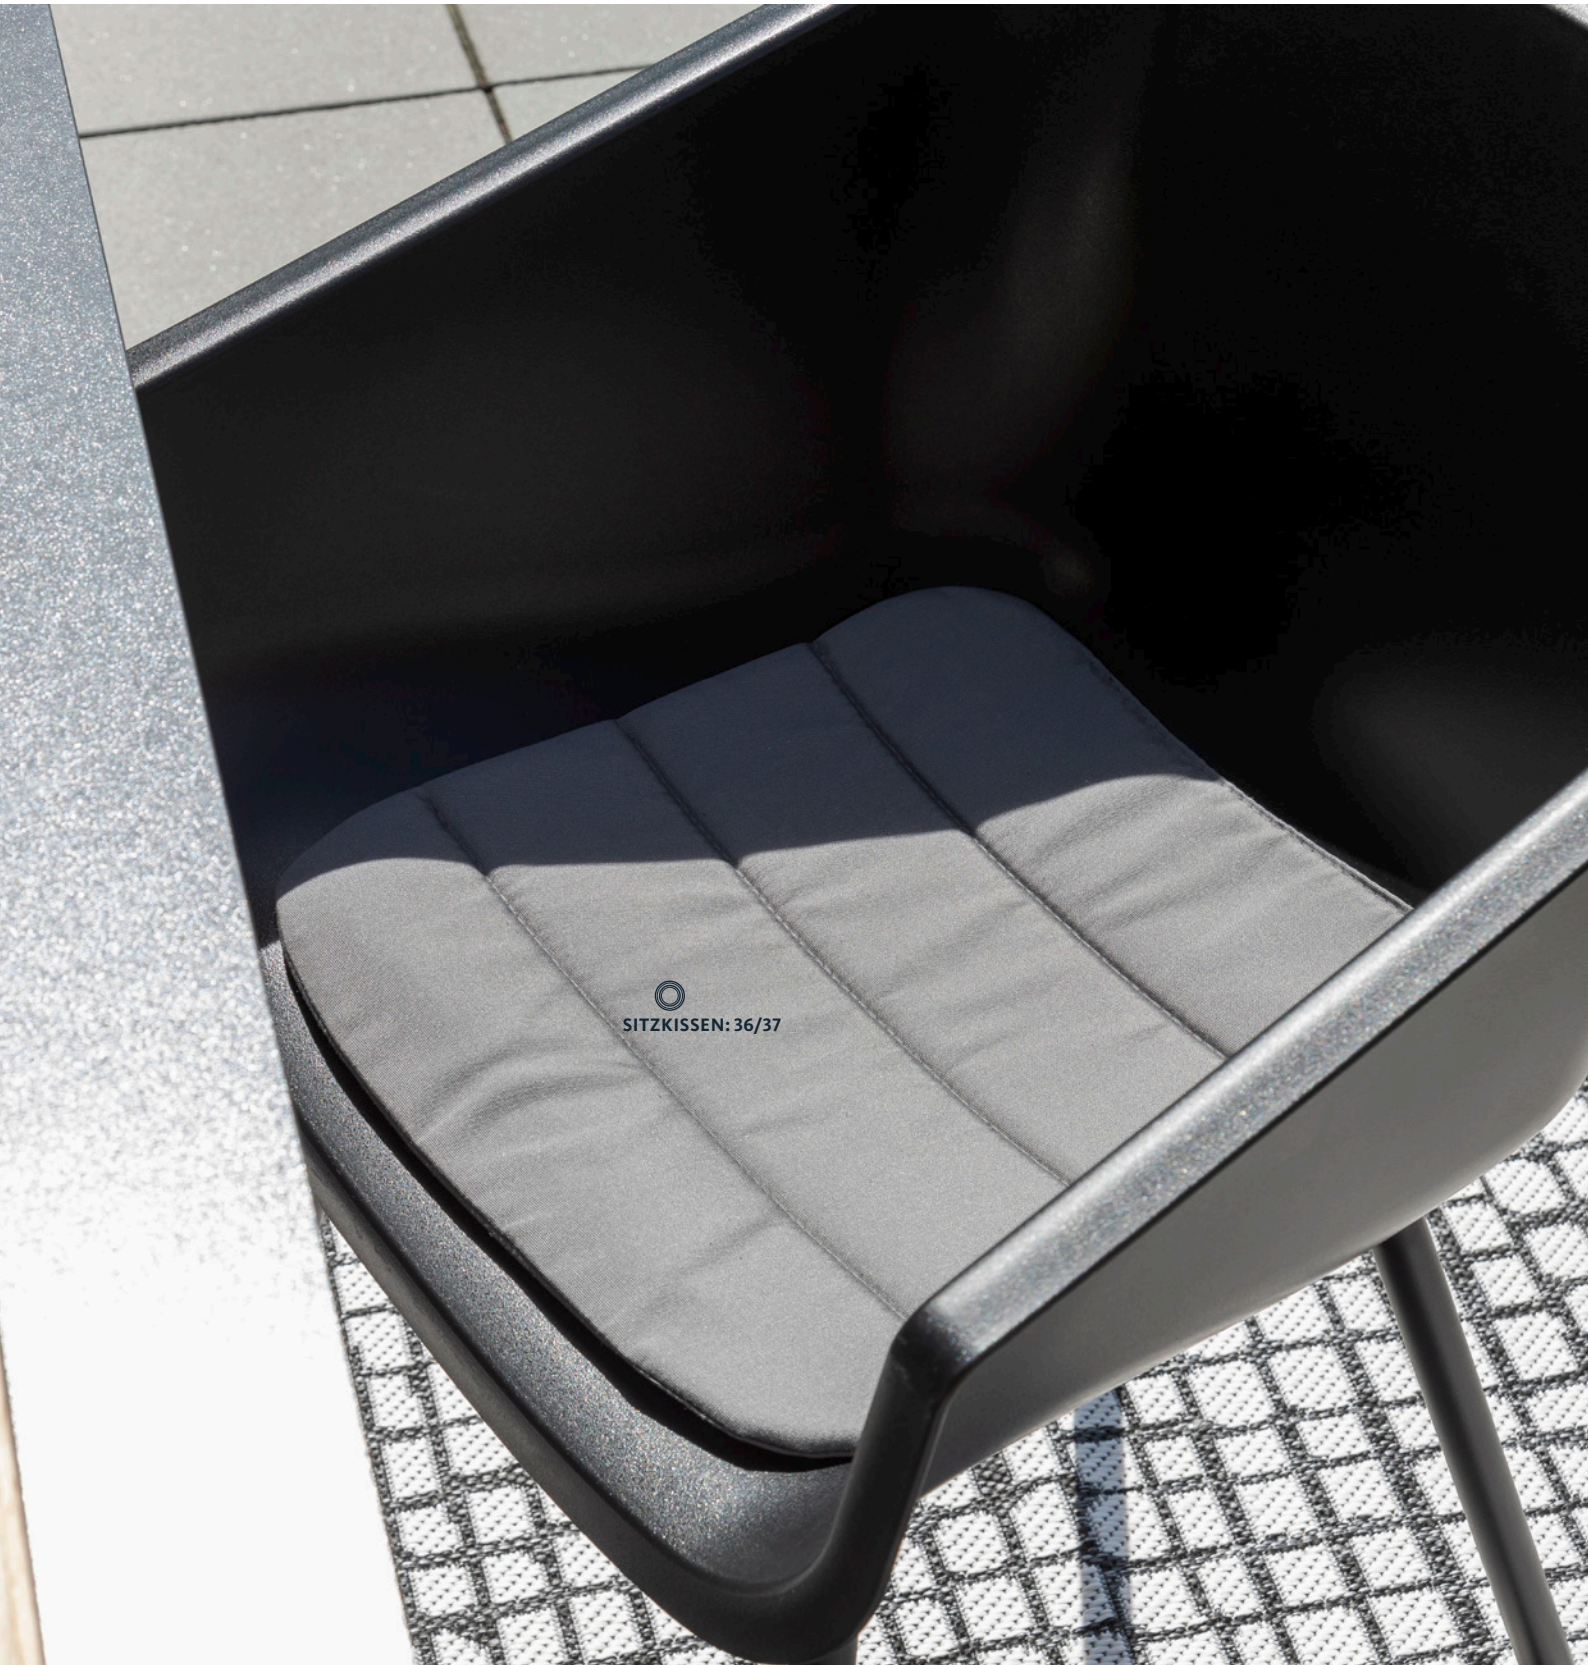

# PRODUKTSERIE TEXEL

Langes Sitzen – mit der Produktreihe TEXEL kein Problem mehr! Angenehmen Komfort, einzigartiges Design und hochwertiges Material machen die TEXEL-Produkte zu dem, was sie sind: Ein Must-have im Innen- oder Außenbereich. Denn ob Garten oder Esszimmer: Die Produkte verwandeln jeden Ort in einen charmanten Blickfang. Auch was die Qualität angeht, lässt die TEXEL-Reihe keine Wünsche offen. Sie besteht aus absolut kratzresistenten sowie schmutzabweisenden Materialien und verliert ihre Farbechtheit auch bei starker UV-Einstrahlung nicht. Wer Tisch und Stühle miteinander kombiniert, erhält ein harmonisches Gesamtbild und einen gemütlichen Ort, der zum Verweilen einlädt.

## STUHL TEXEL ALUMINIUM

Wow, was für ein Hingucker – und obendrein auch noch bequem! Wer auf modernes Design ebenso viel Wert legt wie auf Gemütlichkeit, hat mit dem Stuhl TEXEL das perfekte Produkt gefunden. Schlanke Linien und moderne Kurven verleihen dem Stuhl seinen besonderen Charme. Doch auch der Komfort kommt dank der ergonomischen Kunststoff Sitzschale, die den Rücken optimal stützt, nicht zu kurz. Auch langes Putzen können Sie sich in Zukunft sparen: Das robuste Aluminiumgestell lässt sich schnell und unkompliziert reinigen. Der Stuhl TEXEL überzeugt nicht nur mit gutem Aussehen, sondern auch mit tollem Komfort. Also: Platz nehmen, zurücklehnen und genießen!

### SITZSCHALE

Farben: White, Mustard, Olive, Black  
Material: Kunststoff