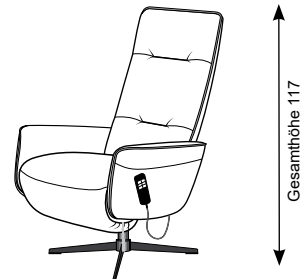

5 JAHRE GARANTIE
100%
Made in Germany
PM OELSA
GARANTIE
PM Oelsa Garantie auf
Gestell, Polsterung,
Verarbeitung und Federung

Seitenteil

Bitte wählen Sie zwischen den Größen S, M oder L

Die Maßangaben auf der nächsten Seite geben jeweils die niedrigsten Werte (small) für Höhe, Tiefe, Sitzhöhe, Sitztiefe, Liegefläche und Stellfläche an.

S
small

M
medium

L
large

Gesamthöhe 105
Sitzhöhe: 45
Sitztiefe: 51
Liegefläche 42x163
Stellmaße verwandelt 160

Körpergröße bis ca 173 cm

Gesamthöhe 111
Sitzhöhe: 47
Sitztiefe: 53
Liegefläche 42x170
Stellmaße verwandelt 165

Körpergröße bis ca 185 cm

Gesamthöhe 117
Sitzhöhe: 49
Sitztiefe: 55
Liegefläche 42x177
Stellmaße verwandelt 170

Körpergröße ab ca 186 cm

Rücken: PUR-Schaum

Sitz: Kaltschaum SOFT

Inklusive Kopfteilverstellung