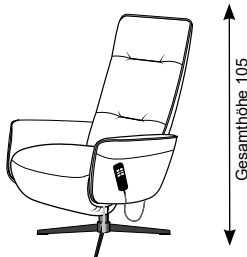

Fuß 1
Drehteller Edelstahl

Fuß 2
4-Sternfuß Metall

Fuß 3
Drehteller Holz

Die Farbe Black matt
beim Drehteller wird
immer auf Holzdreh-
teller geliefert.

HERMO - VITAL

5 Jahre Garantie

100%
Made in Germany
PM Oelsa Garantie auf
Gestell, Polsterung,
Verarbeitung und Federung

Seitenteil

Bitte wählen Sie zwischen den Größen S, M oder L

Die Maßangaben auf der nächsten Seite geben jeweils die niedrigsten Werte (small) für Höhe, Tiefe, Sitzhöhe, Sitztiefe, Liegefläche und Stellfläche an.

S
small

M
medium

L
large

Gesamthöhe 105
Sitzhöhe: 45
Sitztiefe: 51
Liegefläche 42x163
Stellmaße verwandelt 160

Körpergröße bis ca 173 cm

Gesamthöhe 111
Sitzhöhe: 47
Sitztiefe: 53
Liegefläche 42x170
Stellmaße verwandelt 165

Körpergröße bis ca 185 cm

Gesamthöhe 117
Sitzhöhe: 49
Sitztiefe: 55
Liegefläche 42x177
Stellmaße verwandelt 170

Körpergröße ab ca 186 cm

Rücken: PUR-Schaum Sitz: Kaltschaum SOFT Inklusive Kopfteilverstellung