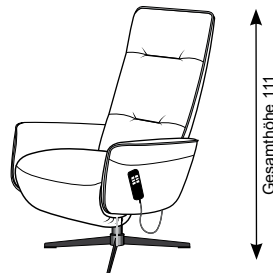

5 JAHRE GARANTIE
100%
Made in Germany
PM OELSA
GARANTIE
PM Oelsa Garantie auf
Gestell, Polsterung,
Verarbeitung und Federung

Seitenteil

Bitte wählen Sie zwischen den Größen S, M oder L

Die Maßangaben auf der nächsten Seite geben jeweils die niedrigsten Werte (small) für Höhe, Tiefe, Sitzhöhe, Sitztiefe, Liegefläche und Stellfläche an.

S
small

M
medium

L
large

Gesamthöhe 105
Sitzhöhe: 45
Sitztiefe: 51
Liegefläche 42x163
Stellmaße verwandelt 160

Körpergröße bis ca 173 cm

Gesamthöhe 111
Sitzhöhe: 47
Sitztiefe: 53
Liegefläche 42x170
Stellmaße verwandelt 165

Körpergröße bis ca 185 cm

Gesamthöhe 117
Sitzhöhe: 49
Sitztiefe: 55
Liegefläche 42x177
Stellmaße verwandelt 170

Körpergröße ab ca 186 cm

Rücken: PUR-Schaum

Sitz: Kaltschaum SOFT

Inklusive Kopfteilverstellung