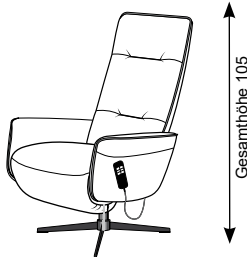

5 JAHRE GARANTIE
100%
Made in Germany
PM OELSA
GARANTIE
PM Oelsa Garantie auf
Gestell, Polsterung,
Verarbeitung und Federung

Seitenteil

Bitte wählen Sie zwischen den Größen S, M oder L

Die Maßangaben auf der nächsten Seite geben jeweils die niedrigsten Werte (small) für Höhe, Tiefe, Sitzhöhe, Sitztiefe, Liegefläche und Stellfläche an.

S
small

M
medium

L
large

Gesamthöhe 105
Sitzhöhe: 45
Sitztiefe: 51
Liegefläche 42x163
Stellmaße verwandelt 160

Körpergröße bis ca 173 cm

Gesamthöhe 111
Sitzhöhe: 47
Sitztiefe: 53
Liegefläche 42x170
Stellmaße verwandelt 165

Körpergröße bis ca 185 cm

Gesamthöhe 117
Sitzhöhe: 49
Sitztiefe: 55
Liegefläche 42x177
Stellmaße verwandelt 170

Körpergröße ab ca 186 cm

Rücken: PUR-Schaum

Sitz: Kaltschaum SOFT

Inklusive Kopfteilverstellung