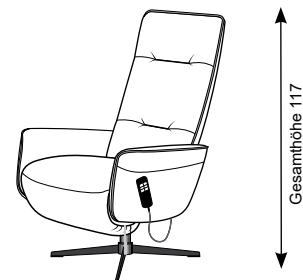

Seitenteil

Bitte wählen Sie zwischen den Größen S, M oder L

Die Maßangaben auf der nächsten Seite geben jeweils die niedrigsten Werte (small) für Höhe, Tiefe, Sitzhöhe, Sitztiefe, Liegefläche und Stellfläche an.

S
small

M
medium

L
large

Gesamthöhe 105
Sitzhöhe: 45
Sitztiefe: 51
Liegefläche 42x163
Stellmaße verwandelt 160

Körpergröße bis ca 173 cm

Gesamthöhe 111
Sitzhöhe: 47
Sitztiefe: 53
Liegefläche 42x170
Stellmaße verwandelt 165

Körpergröße bis ca 185 cm

Gesamthöhe 117
Sitzhöhe: 49
Sitztiefe: 55
Liegefläche 42x177
Stellmaße verwandelt 170

Körpergröße ab ca 186 cm

Rücken: PUR-Schaum Sitz: Kaltschaum SOFT Inklusive Kopfteilverstellung