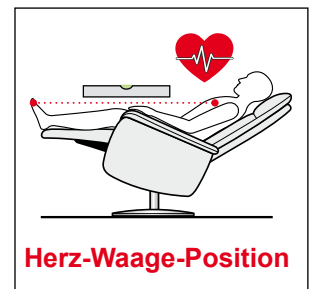

# TV-Sessel CANBERRA

TV-Sessel mit 4-Sternfuß Metall  
abgebildet in Leder Longlife E touch stone - LG E

**Preisgleich!**  
Bitte wählen Sie aus den 3 Fuß-Optiken Ihren Favoriten  
in der Ausführung Chrom oder Black matt, bzw. in Ihrem  
gewünschten Holzbeizton!