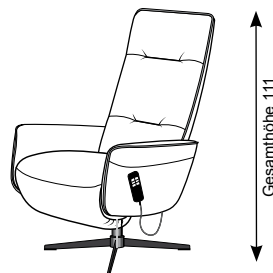

Seitenteil

Bitte wählen Sie zwischen den Größen S, M oder L

Die Maßangaben auf der nächsten Seite geben jeweils die niedrigsten Werte (small) für Höhe, Tiefe, Sitzhöhe, Sitztiefe, Liegefläche und Stellfläche an.

S
small

M
medium

L
large

Gesamthöhe 105
Sitzhöhe: 45
Sitztiefe: 51
Liegefläche 42x163
Stellmaße verwandelt 160

Körpergröße bis ca 173 cm

Gesamthöhe 111
Sitzhöhe: 47
Sitztiefe: 53
Liegefläche 42x170
Stellmaße verwandelt 165

Körpergröße bis ca 185 cm

Gesamthöhe 117
Sitzhöhe: 49
Sitztiefe: 55
Liegefläche 42x177
Stellmaße verwandelt 170

Körpergröße ab ca 186 cm

Rücken: PUR-Schaum Sitz: Kaltschaum SOFT Inklusive Kopfteilverstellung