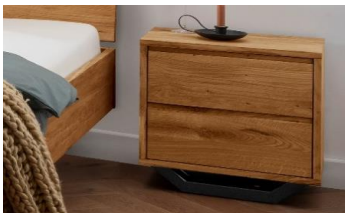

Ausführung	Artikelnummer
Grau Pulverbeschichtet	Balke.10.80-g
Schwarz-Oxidiert	Balke.10.80-s
BxHxT: 35x13x35 cm	

Nachtkommode Sevilla

Nachtkommode Sevilla mit 2 Schubladen, integrierten Griffleisten und Soft-Close-Auszüge, Materialstärke: 20 mm Metallkufe (40x70mm) lackiert in schwarzgrau (RAL7021)	
Ausführung	Artikelnummer
Nachtkommode Sevilla	Balke.10.90
BxHxT: 50x50x35 cm	