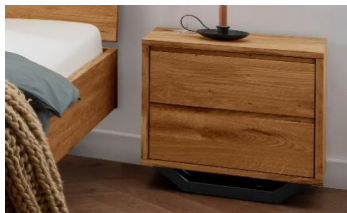

Balke.10.80-g

Balke.10.80-s

Nachtkommode Sevilla

Nachtkommode Sevilla mit 2 Schubladen, integrierten Griffleisten und Soft-Close-Auszüge, Materialstärke: 20 mm
Metallkufe (40x70mm) lackiert in schwarzgrau (RAL7021)