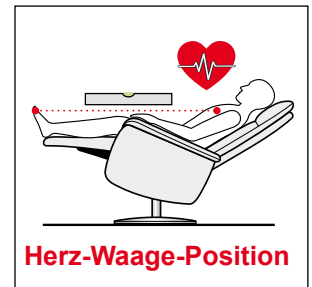

TV-Sessel PERTH

Preisgleich!
Die Armlehnen sind in den Farben Chrom oder Black matt erhältlich.
(Farbe Armteil = Farbe Fuß)
Bestimmen Sie Ihren Wunschfarbton über die Auswahl der Fußfarbe:

Fuß 1
Drehteller Edelstahl
Chrom

Fuß 2
4-Sternfuß Metall
Chrom oder Black matt

Fuß 3
Drehteller Holz
Black matt

Die Farbe Black matt
beim Drehteller wird
immer auf Holzdreh-
teller geliefert.

HERMO - VITAL

5 Jahre Garantie

100%
Made in Germany
PM Oelso Garantie auf
Gestell, Polsterung,
Verarbeitung und Federung

Seitenteil

Bitte wählen Sie zwischen den Größen S, M oder L

Die Maßangaben auf der nächsten Seite geben jeweils die niedrigsten Werte (small) für Höhe, Tiefe, Sitzhöhe, Sitztiefe, Liegefläche und Stellfläche an.

S
small

M
medium

L
large

Gesamthöhe	108
Sitzhöhe:	45
Sitztiefe:	50
Liegefläche	44x160
Stellmaße verwandelt	160

Körpergröße bis ca 173 cm

Gesamthöhe	113
Sitzhöhe:	47
Sitztiefe:	52
Liegefläche	44x168
Stellmaße verwandelt	165

Körpergröße bis ca 185 cm

Gesamthöhe	118
Sitzhöhe:	49
Sitztiefe:	54
Liegefläche	44x174
Stellmaße verwandelt	170

Körpergröße ab ca 186 cm

Rücken: PUR-Schaum   Sitz: Kaltschaum SOFT   Inklusive Kopfteilverstellung

Bezugsvarianten (BV): muster/uni

BV 1

BV 3