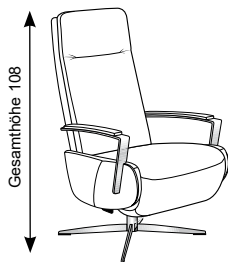

Fuß 2
4-Sternfuß Metall
Chrom oder Black matt

Fuß 3
Drehteller Holz
Black matt

Die Farbe Black matt
beim Drehteller wird
immer auf Holzdreh-
teller geliefert.

HERMO - VITAL

5 Jahre Garantie

100%
Made in Germany
PM Oelso Garantie auf
Gestell, Polsterung,
Verarbeitung und Federung

Seitenteil

Bitte wählen Sie zwischen den Größen S, M oder L

Die Maßangaben auf der nächsten Seite geben jeweils die niedrigsten Werte (small) für Höhe, Tiefe, Sitzhöhe, Sitztiefe, Liegefläche und Stellfläche an.

S
small

M
medium

L
large

Gesamthöhe	108
Sitzhöhe:	45
Sitztiefe:	50
Liegefläche	44x160
Stellmaße verwandelt	160

Körpergröße bis ca 173 cm

Gesamthöhe	113
Sitzhöhe:	47
Sitztiefe:	52
Liegefläche	44x168
Stellmaße verwandelt	165

Körpergröße bis ca 185 cm

Gesamthöhe	118
Sitzhöhe:	49
Sitztiefe:	54
Liegefläche	44x174
Stellmaße verwandelt	170

Körpergröße ab ca 186 cm

Rücken: PUR-Schaum Sitz: Kaltschaum SOFT Inklusive Kopfteilverstellung