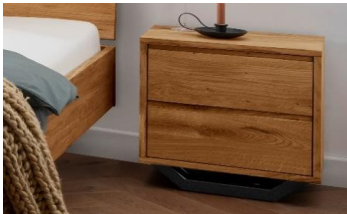

Nachtkommode Sevilla

Nachtkommode Sevilla mit 2 Schubladen, integrierten Griffleisten und Soft-Close-Auszüge, Materialstärke: 20 mm Metallkufe (40x70mm) lackiert in schwarzgrau (RAL7021)	
Ausführung	Artikelnummer
Nachtkommode Sevilla	Balke.10.90
BxHxT: 50x50x35 cm