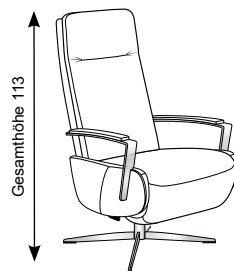

Seitenteil

Bitte wählen Sie zwischen den Größen S, M oder L

Die Maßangaben auf der nächsten Seite geben jeweils die niedrigsten Werte (small) für Höhe, Tiefe, Sitzhöhe, Sitztiefe, Liegefläche und Stellfläche an.

S
small

M
medium

L
large

Gesamthöhe	108
Sitzhöhe:	45
Sitztiefe:	50
Liegefläche	44x160
Stellmaße verwandelt	160

Körpergröße bis ca 173 cm

Gesamthöhe	113
Sitzhöhe:	47
Sitztiefe:	52
Liegefläche	44x168
Stellmaße verwandelt	165

Körpergröße bis ca 185 cm

Gesamthöhe	118
Sitzhöhe:	49
Sitztiefe:	54
Liegefläche	44x174
Stellmaße verwandelt	170

Körpergröße ab ca 186 cm

Rücken: PUR-Schaum Sitz: Kaltschaum SOFT Inklusive Kopfteilverstellung