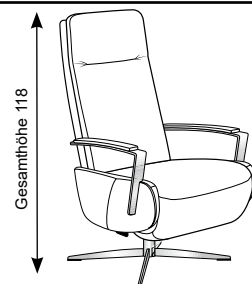

Seitenteil

Bitte wählen Sie zwischen den Größen S, M oder L

Die Maßangaben auf der nächsten Seite geben jeweils die niedrigsten Werte (small) für Höhe, Tiefe, Sitzhöhe, Sitztiefe, Liegefläche und Stellfläche an.

S
small

M
medium

L
large

Gesamthöhe	108
Sitzhöhe:	45
Sitztiefe:	50
Liegefläche	44x160
Stellmaße verwandelt	160

Körpergröße bis ca 173 cm

Gesamthöhe	113
Sitzhöhe:	47
Sitztiefe:	52
Liegefläche	44x168
Stellmaße verwandelt	165

Körpergröße bis ca 185 cm

Gesamthöhe	118
Sitzhöhe:	49
Sitztiefe:	54
Liegefläche	44x174
Stellmaße verwandelt	170

Körpergröße ab ca 186 cm

Rücken: PUR-Schaum Sitz: Kaltschaum SOFT Inklusive Kopfteilverstellung