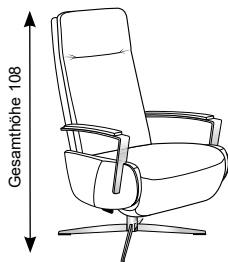

## Seitenteil

**Bitte wählen Sie zwischen den Größen S, M oder L**

Die Maßangaben auf der nächsten Seite geben jeweils die niedrigsten Werte (small) für Höhe, Tiefe, Sitzhöhe, Sitztiefe, Liegefläche und Stellfläche an.

**S**  
small

**M**  
medium

**L**  
large

Gesamthöhe	108
Sitzhöhe:	45
Sitztiefe:	50
Liegefläche	44x160
Stellmaße verwandelt	160

Körpergröße bis ca 173 cm

Gesamthöhe	113
Sitzhöhe:	47
Sitztiefe:	52
Liegefläche	44x168
Stellmaße verwandelt	165

Körpergröße bis ca 185 cm

Gesamthöhe	118
Sitzhöhe:	49
Sitztiefe:	54
Liegefläche	44x174
Stellmaße verwandelt	170

Körpergröße ab ca 186 cm

**Rücken: PUR-Schaum**

**Sitz: Kaltschaum SOFT**

**Inklusive Kopfteilverstellung**