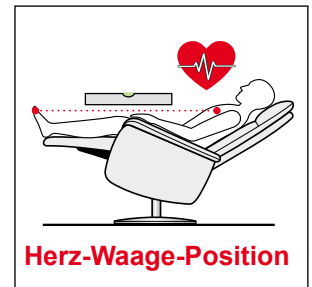

# TV-Sessel PERTH

2340: TV-Sessel mit 4-Sternfuß Chrom  
abgebildet in Leder Longlife E soft snow -LG E

mit 4-Sternfuß Black matt  
in Leder Longlife E touch steel - LG E

**Preisgleich!**  
Die Armlehnen sind in den Farben Chrom oder Black matt erhältlich.  
(Farbe Armteil = Farbe Fuß)  
Bestimmen Sie Ihren Wunschfarbton über die Auswahl der Fußfarbe: