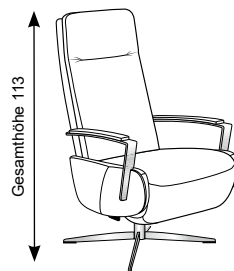

## Seitenteil

**Bitte wählen Sie zwischen den Größen S, M oder L**

Die Maßangaben auf der nächsten Seite geben jeweils die niedrigsten Werte (small) für Höhe, Tiefe, Sitzhöhe, Sitztiefe, Liegefläche und Stellfläche an.

**S**  
small

**M**  
medium

**L**  
large

Gesamthöhe	108
Sitzhöhe:	45
Sitztiefe:	50
Liegefläche	44x160
Stellmaße verwandelt	160

Körpergröße bis ca 173 cm

Gesamthöhe	113
Sitzhöhe:	47
Sitztiefe:	52
Liegefläche	44x168
Stellmaße verwandelt	165

Körpergröße bis ca 185 cm

Gesamthöhe	118
Sitzhöhe:	49
Sitztiefe:	54
Liegefläche	44x174
Stellmaße verwandelt	170

Körpergröße ab ca 186 cm

**Rücken: PUR-Schaum**

**Sitz: Kaltschaum SOFT**

**Inklusive Kopfteilverstellung**