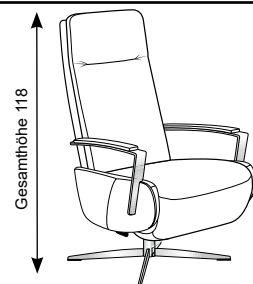

Seitenteil

Bitte wählen Sie zwischen den Größen S, M oder L

Die Maßangaben auf der nächsten Seite geben jeweils die niedrigsten Werte (small) für Höhe, Tiefe, Sitzhöhe, Sitztiefe, Liegefläche und Stellfläche an.

S
small

M
medium

L
large

Gesamthöhe	108
Sitzhöhe:	45
Sitztiefe:	50
Liegefläche	44x160
Stellmaße verwandelt	160

Körpergröße bis ca 173 cm

Gesamthöhe	113
Sitzhöhe:	47
Sitztiefe:	52
Liegefläche	44x168
Stellmaße verwandelt	165

Körpergröße bis ca 185 cm

Gesamthöhe	118
Sitzhöhe:	49
Sitztiefe:	54
Liegefläche	44x174
Stellmaße verwandelt	170

Körpergröße ab ca 186 cm

Rücken: PUR-Schaum Sitz: Kaltschaum SOFT Inklusive Kopfteilverstellung