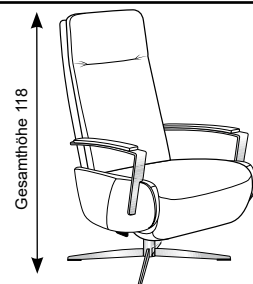

## Seitenteil

**Bitte wählen Sie zwischen den Größen S, M oder L**

Die Maßangaben auf der nächsten Seite geben jeweils die niedrigsten Werte (small) für Höhe, Tiefe, Sitzhöhe, Sitztiefe, Liegefläche und Stellfläche an.

**S**  
small

**M**  
medium

**L**  
large

Gesamthöhe	108
Sitzhöhe:	45
Sitztiefe:	50
Liegefläche	44x160
Stellmaße verwandelt	160

Körpergröße bis ca 173 cm

Gesamthöhe	113
Sitzhöhe:	47
Sitztiefe:	52
Liegefläche	44x168
Stellmaße verwandelt	165

Körpergröße bis ca 185 cm

Gesamthöhe	118
Sitzhöhe:	49
Sitztiefe:	54
Liegefläche	44x174
Stellmaße verwandelt	170

Körpergröße ab ca 186 cm

**Rücken: PUR-Schaum**

**Sitz: Kaltschaum SOFT**

**Inklusive Kopfteilverstellung**