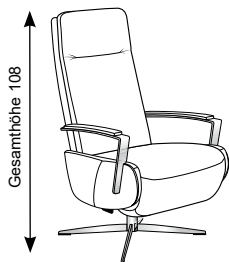

Fuß 2
4-Sternfuß Metall
Chrom oder Black matt

Fuß 3
Drehteller Holz
Black matt

Die Farbe Black matt
beim Drehteller wird
immer auf Holzdreh-
teller geliefert.

HERMO - VITAL

5 Jahre Garantie

100%
Made in Germany
PM Oelso Garantie auf
Gestell, Polsterung,
Verarbeitung und Federung

Seitenteil

Bitte wählen Sie zwischen den Größen S, M oder L

Die Maßangaben auf der nächsten Seite geben jeweils die niedrigsten Werte (small) für Höhe, Tiefe, Sitzhöhe, Sitztiefe, Liegefläche und Stellfläche an.

S
small

M
medium

L
large

Gesamthöhe	108
Sitzhöhe:	45
Sitztiefe:	50
Liegefläche	44x160
Stellmaße verwandelt	160

Körpergröße bis ca 173 cm

Gesamthöhe	113
Sitzhöhe:	47
Sitztiefe:	52
Liegefläche	44x168
Stellmaße verwandelt	165

Körpergröße bis ca 185 cm

Gesamthöhe	118
Sitzhöhe:	49
Sitztiefe:	54
Liegefläche	44x174
Stellmaße verwandelt	170

Körpergröße ab ca 186 cm

Rücken: PUR-Schaum Sitz: Kaltschaum SOFT Inklusive Kopfteilverstellung