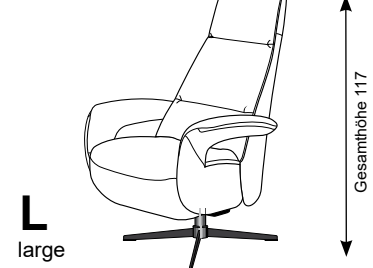

Fuß 1
Drehteller Edelstahl

Fuß 2
4-Sternfuß Metall

Fuß 3
Drehteller Holz

Die Farbe Black matt beim Drehteller wird immer auf Holzdrehteller geliefert.

HERMO - VITAL

Bitte wählen Sie zwischen den Größen S, M oder L

Die Maßangaben auf der nächsten Seite geben jeweils die niedrigsten Werte (small) für Höhe, Tiefe, Sitzhöhe, Sitztiefe, Liegefläche und Stellfläche an.

Gesamthöhe 105
Sitzhöhe: 45
Sitztiefe: 51
Liegefläche 54x161
Stellmaße verwandelt 160

Körpergröße bis ca 173 cm

Gesamthöhe 111
Sitzhöhe: 47
Sitztiefe: 53
Liegefläche 54x168
Stellmaße verwandelt 165

Körpergröße bis ca 185 cm

Gesamthöhe 117
Sitzhöhe: 49
Sitztiefe: 55
Liegefläche 54x175
Stellmaße verwandelt 170

Körpergröße ab ca 186 cm

Rücken: PUR-Schaum

Sitz: Kaltschaum SOFT

Inklusive Kopfteilverstellung

Bezugsvarianten (BV): muster/uni

Drehteller Holz:

BV 1

BV 3