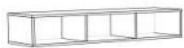

Modellbezeichnung	Ca.-Maße: B/H/T cm Beschreibung	Artikel-Nr.	Farbe	EAN Bestellnummer
Max Box/HS_1-60	60/63/32 Hängeschränk 2 Einlegeböden	D2247	anthrazit matt lack / glas anthrazit glanz	4044393294260
		D2248	weiß matt lack / glas weiß glanz	4044393294277

17107_0

Max Box/HR_3er	32/32/32 Hängeregale 3er-Set	D1071	anthrazit matt lack	4044393294055
		D1070	grandson oak	4044393294079
		D1051	weiß matt lack	4044393294062

18017_0

Max Box/HR_00-120	120/22/32 Hängeregale 2 Mittelböden senkrecht und waagrecht montierbar	D1071	anthrazit matt lack	4044393293935
		D1070	grandson oak	4044393293959
		D1051	weiß matt lack	4044393293942

18016_0

Max Box/160-260	160-210/76/90 Esstisch mit Synchronauszug - ausziehbar auf 210 cm Metallgestell 2 Tischplattenhälften mit Glas 1 Einlegeplatte mit Glas	D2375	schwarz matt / glas anthrazit glanz	4044393325445
-----------------	--	-------	-------------------------------------	---------------