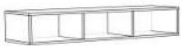

18017_0				
Max Box/HR_00-120	120/22/32 Hängeregale 2 Mittelböden senkrecht und waagrecht montierbar	D1071	anthrazit matt lack	4044393293935
		D1070	grandson oak	4044393293959
		D1051	weiß matt lack	4044393293942