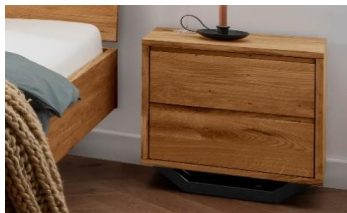

Nachtkommode Sevilla

Nachtkommode Sevilla mit 2 Schubladen, integrierten Griffleisten und Soft-Close-Auszüge, Materialstärke: 20 mm Metallkufe (40x70mm) lackiert in schwarzgrau (RAL7021)	
Ausführung	Artikelnummer
Nachtkommode Sevilla	Balke.10.90
BxHxT: 50x50x35 cm