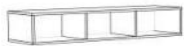

Modellbezeichnung	Ca.-Maße: B/H/T cm Beschreibung	Artikel-Nr.	Farbe	EAN Bestellnummer
Max Box/HS_1-60	60/63/32 Hängeschränk 2 Einlegeböden	D2247	anthrazit matt lack / glas anthrazit glanz	4044393294260
		D2248	weiß matt lack / glas weiß glanz	4044393294277

17107_0

Max Box/HR_3er	32/32/32 Hängeregale 3er-Set	D1071	anthrazit matt lack	4044393294055
		D1070	grandson oak	4044393294079
		D1051	weiß matt lack	4044393294062

18017_0

Max Box/HR_00-120	120/22/32 Hängeregale 2 Mittelböden senkrecht und waagrecht montierbar	D1071	anthrazit matt lack	4044393293935
		D1070	grandson oak	4044393293959
		D1051	weiß matt lack	4044393293942

18016_0

Max Box/160-260	160-210/76/90 Esstisch mit Synchronauszug - ausziehbar auf 210 cm Metallgestell 2 Tischplattenhälften mit Glas 1 Einlegeplatte mit Glas	D2375	schwarz matt / glas anthrazit glanz	4044393325445
-----------------	--	-------	-------------------------------------	---------------