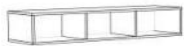

18017_0				
Max Box/HR_00-120	120/22/32 Hängeregale 2 Mittelböden senkrecht und waagrecht montierbar	D1071	anthrazit matt lack	4044393293935
		D1070	grandson oak	4044393293959
		D1051	weiß matt lack	4044393293942