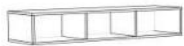

Modellbezeichnung	Ca.-Maße: B/H/T cm Beschreibung	Artikel-Nr.	Farbe	EAN Bestellnummer
Max Box/VR_1-1GL-W	109/179/42 Vitrine links: 1 Tür 1 Mittelboden 3 Einlegeböden rechts: 1 Glastür 1 Mittelboden 1 Einlegeboden 2 Glaseinlegeböden	D2248	weiß matt lack / glas weiß glanz	4044393295175
				
<small>18018_0</small>				
Max Box/HS_1-175	38/175/32 Hängeschrank 4 Mittelböden senkrecht und waagrecht montierbar	D2247 D2248	anthrazit matt lack / glas anthrazit glanz weiß matt lack / glas weiß glanz	4044393294208 4044393294215
				
<small>18018_0</small>				
Max Box/HS_1-175-H	38/175/32 Hängeschrank 4 Mittelböden senkrecht und waagrecht montierbar	D2251	grandson oak / grandson oak	4044393294246
				
<small>18056_0</small>				
Max Box/HS_1-120	38/120/32 Hängeschrank 3 Mittelböden senkrecht und waagrecht montierbar	D2247 D2248	anthrazit matt lack / glas anthrazit glanz weiß matt lack / glas weiß glanz	4044393294086 4044393294093
				
<small>18056_0</small>				
Max Box/HS_1-120-H	38/120/32 Hängeschrank 3 Mittelböden senkrecht und waagrecht montierbar	D2251	grandson oak / grandson oak	4044393294123
				
<small>18060_0</small>				

Modellbezeichnung	Ca.-Maße: B/H/T cm Beschreibung	Artikel-Nr.	Farbe	EAN Bestellnummer
Max Box/HS_1-60	60/63/32 Hängeschränk 2 Einlegeböden	D2247	anthrazit matt lack / glas anthrazit glanz	4044393294260
		D2248	weiß matt lack / glas weiß glanz	4044393294277

17107\_0

Max Box/HR_3er	32/32/32 Hängeregale 3er-Set	D1071	anthrazit matt lack	4044393294055
		D1070	grandson oak	4044393294079
		D1051	weiß matt lack	4044393294062

18017\_0

Max Box/HR_00-120	120/22/32 Hängeregale 2 Mittelböden senkrecht und waagrecht montierbar	D1071	anthrazit matt lack	4044393293935
		D1070	grandson oak	4044393293959
		D1051	weiß matt lack	4044393293942