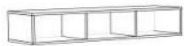

Modellbezeichnung	Ca.-Maße: B/H/T cm Beschreibung	Artikel-Nr.	Farbe	EAN Bestellnummer
Max Box/VR_1-1GL-W 	109/179/42 Vitrine links: 1 Tür 1 Mittelboden 3 Einlegeböden rechts: 1 Glastür 1 Mittelboden 1 Einlegeboden 2 Glaseinlegeböden	D2248	weiß matt lack / glas weiß glanz	4044393295175
18018_0 Max Box/HS_1-175 	38/175/32 Hängeschrank 4 Mittelböden senkrecht und waagrecht montierbar	D2247 D2248	anthrazit matt lack / glas anthrazit glanz weiß matt lack / glas weiß glanz	4044393294208 4044393294215
18056_0 Max Box/HS_1-175-H 	38/175/32 Hängeschrank 4 Mittelböden senkrecht und waagrecht montierbar	D2251	grandson oak / grandson oak	4044393294246
18056_0 Max Box/HS_1-120 	38/120/32 Hängeschrank 3 Mittelböden senkrecht und waagrecht montierbar	D2247 D2248	anthrazit matt lack / glas anthrazit glanz weiß matt lack / glas weiß glanz	4044393294086 4044393294093
18060_0 Max Box/HS_1-120-H 	38/120/32 Hängeschrank 3 Mittelböden senkrecht und waagrecht montierbar	D2251	grandson oak / grandson oak	4044393294123
18060_0				

Modellbezeichnung	Ca.-Maße: B/H/T cm Beschreibung	Artikel-Nr.	Farbe	EAN Bestellnummer
Max Box/HS_1-60	60/63/32 Hängeschränk 2 Einlegeböden	D2247	anthrazit matt lack / glas anthrazit glanz	4044393294260
		D2248	weiß matt lack / glas weiß glanz	4044393294277

17107\_0

Max Box/HR_3er	32/32/32 Hängeregale 3er-Set	D1071	anthrazit matt lack	4044393294055
		D1070	grandson oak	4044393294079
		D1051	weiß matt lack	4044393294062

18017\_0

Max Box/HR_00-120	120/22/32 Hängeregale 2 Mittelböden senkrecht und waagrecht montierbar	D1071	anthrazit matt lack	4044393293935
		D1070	grandson oak	4044393293959
		D1051	weiß matt lack	4044393293942

18016\_0

Max Box/160-260	160-210/76/90 Esstisch mit Synchronauszug - ausziehbar auf 210 cm Metallgestell 2 Tischplattenhälften mit Glas 1 Einlegeplatte mit Glas	D2375	schwarz matt / glas anthrazit glanz	4044393325445
-----------------	--	-------	-------------------------------------	---------------