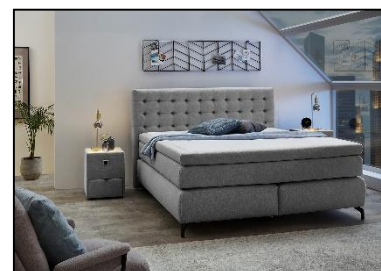

474/19

Beschreibung

Die Grundlage für dieses Boxspringsystem bildet eine Box mit einer Bonell-Federkernpolsterung, die als Unterfederung verwendet wird. Auf dieser Box liegt eine hochwertige 7-Zonen-Tonnentaschen-Federkernmatratze im Tandembezug, welcher ein gegenseitiges Verschieben der einzelnen Matratzen verhindert. Die durch das Boxspringsystem erzeugte Doppelfederung schafft einen einmaligen Federkomfort mit optimaler Körperanpassung und Druckentlastung. Den Abschluss eines wunderbaren Schlafenerlebnisses bildet der extra starke Kaltschaum-Topper. Dieses Boxspringsystem ermöglicht einen hervorragenden Schlafkomfort durch sein exzellentes und individuelles Doppelfederungsverhalten.

Härtegrad

Jessica:	2 x 7-Zonen-Tonnen-Taschen-Federkern-Matratze	medium
Jessica Mix	1 x 7-Zonen-Tonnen-Taschen-Federkern-Matratze	medium
	1 x 7-Zonen-Tonnen-Taschen-Federkern-Matratze	fest
Jessica Max:	2 x 7-Zonen-Tonnen-Taschen-Federkern-Matratze	fest

Aufbaumaße ca. in cm

Liegefläche:	180 x 200
Breite:	194
Tiefe:	216
Höhe Box ohne Matratze:	42
Höhe Kopfteil:	122
Liegehöhe (mit Matratze & Topper):	71

Ausführung

Fuß:	schwarz
Dessin Gestell:	siehe Bilddaten
Dessin Kissen:	siehe Bilddaten

Collidaten

Bezeichnung	Breite in cm	Höhe in cm	Tiefe in cm	Gewicht in kg	Volumen in m³
Kopfteil	123	194	18	38,3	0,43
Box	93	205	32	35,2	0,61
Box	93	205	32	35,2	0,61
Matratze	91	201	20,5	17,4	0,37
Matratze	91	201	20,5	17,4	0,37
Topper	37	178	37	14,4	0,24
Matratzenhülle	66	51	22	4,7	0,07