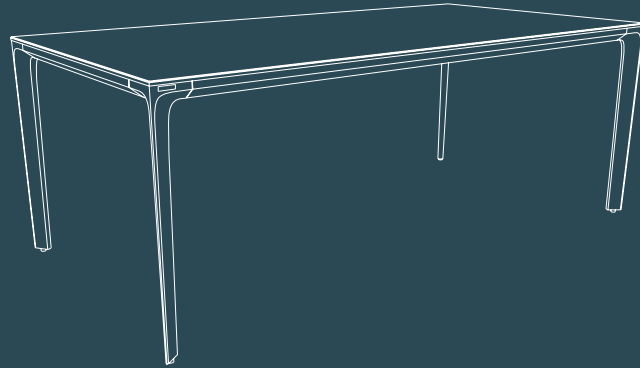

VALENCIA®

TABLE DE REPAS

Plateau : Céramique de 3 mm collée sur un verre de 8 mm d'épaisseur, couleurs : Argile (AR), Marbre Mat (MA), Acier (SD), Silver (SI), Titane (TI)

Céramique pleine masse de 11 mm, couleurs : Marquina (MM), Calcatta (MC), Onyx bleu (MO)

Piètement : Acier laqué noir mat

DT200 : Dimensions : 160 x 90 x h74 cm

Poids Net : 61 kg

DT205 : Dimensions : 180 x 90 x h74 cm

Poids Net : 65 kg

DT220 : Dimensions : 200 x 100 x h74 cm

Poids Net : 74 kg

© Modèle déposé (Réf. INPI : 20215513)

DINING TABLE

Top : Ceramic over glass thickness 3 + 8 mm, colours : Argile (AR), Matt marble (MA), Steel dark (SD), Silver (SI), Titanium (TI)

Full body ceramic thickness 11 mm, colours : Marquina (MM), Calcatta (MC), Onyx blue (MO)

Legs : Black lacquered steel

DT200 : Dimensions : 160 x 90 x H74 cm

Net Weight : 61 kgs

DT205 : Dimensions : 180 x 90 x H74 cm

Net Weight : 65 kgs

DT220 : Dimensions : 200 x 100 x H74 cm

Net Weight : 74 kgs

© Registered design (INPI : 20215513)

ESSTISCH

Keramik auf Glas Stärke 3 + 8 mm, farben: zementgrau (AR), Marmoroptik matt (MA), rostbraun (SD), silver (SI), Titan (TI)

11 mm dicke Vollkeramik, farben: Marquina (MM), Calcatta (MC), Onyx blau (MO)

Gestell: Stahl schwarz matt lackiert

DT200: Abmessung: 160 x 90 x h74 cm

Nettogewicht: 61 kg

DT205: Abmessung: 180 x 90 x h74 cm

Nettogewicht: 65 kg

DT220: Abmessung: 200 x 100 x h74 cm

Nettogewicht: 74 kg

© Registriertes Modell (INPI : 20215513)