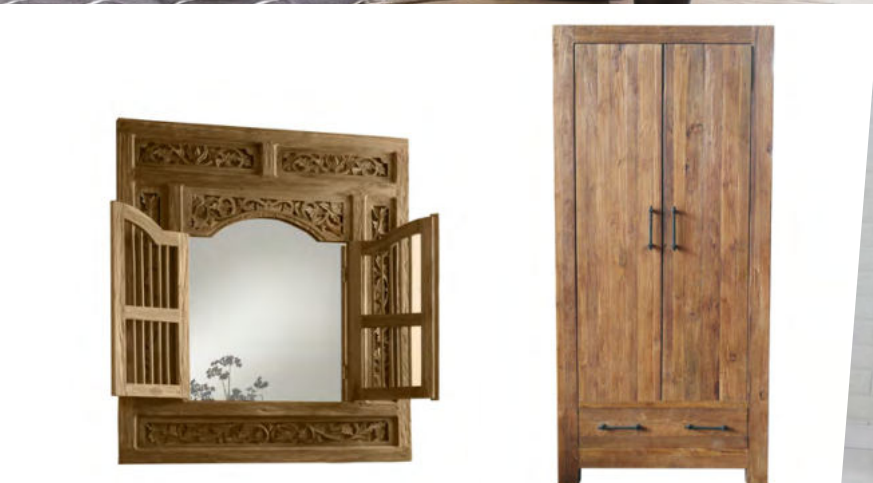

Möbel LETZ

Finden und Wohlfühlen

Typenplan

Banda von SIT Möbel - Spiegel aus wettergegerbtem Teakholz

Wichtiger Hinweis für Sie

Etwaige Hinweise des Herstellers in dieser Produktinformation, die sich auf die Gewährleistung beziehen, haben für Sie keinerlei Bindungswirkung und können von Ihnen ignoriert werden. Ihre gesetzlichen Gewährleistungsrechte als Verbraucher uns gegenüber, als Ihrem Verkäufer, werden dadurch in keiner Weise berührt oder eingeschränkt. Sie können sich wegen aller Mängel jederzeit an uns wenden. Darüber hinaus gehende Herstellergarantien bleiben natürlich unberührt. Dieser Artikel wird hergestellt von Sit Möbel Im- und Export- Vertriebs GmbH, Am Ringofen 34-38, 41189 Mönchengladbach, Deutschland, info@sit-moebel.de

Möbel Letz GmbH
Am Gewerbepark 11
06895 Zahna-Elster

Tel.: 035383 - 6018 50

Fax.: 035383 - 6018 17

BANDA

Oder direkt als SET

Dielen-Set 18001-43

Schuhschrank 12958-01
35.4"Wx16.5"Dx19.7"H
90 x 42 x 50 cm

Schuhschrank 12962-01
35.4"Wx16.5"Dx37.8"H
90 x 42 x 96 cm

Garderobe 12963-01
12.2"Wx1.2"Dx40.9"H
31 x 3 x 104 cm

Spiegel/mirror 06291-01
31.5"Wx2"Dx35.4"H
80 x 5 x 90 cm

Schrank/cabinet 12964-01
39.4"Wx19.7"Dx82.7"H
100 x 50 x 210 cm