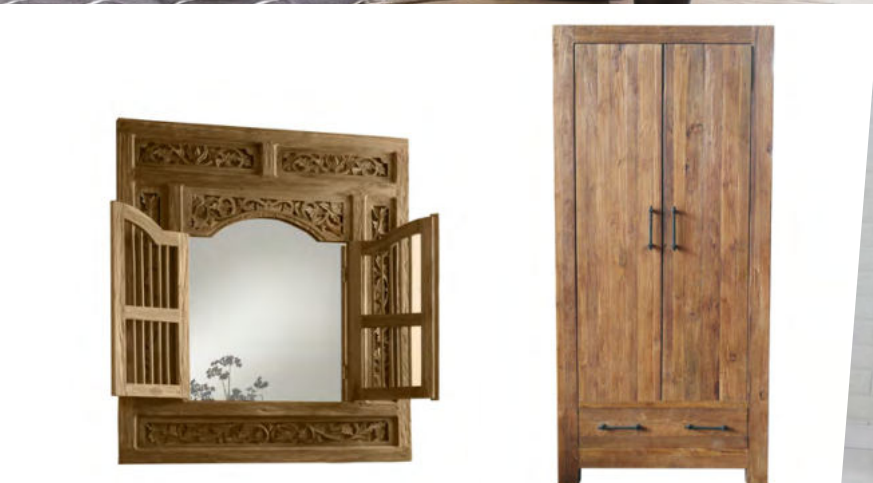

Möbel LETZ

Finden und Wohlfühlen

Typenplan

Banda von SIT Möbel - Spiegel aus wettergegerbtem Teakholz

Wichtiger Hinweis für Sie

Etwaige Hinweise des Herstellers in dieser Produktinformation, die sich auf die Gewährleistung beziehen, haben für Sie keinerlei Bindungswirkung und können von Ihnen ignoriert werden. Ihre gesetzlichen Gewährleistungsrechte als Verbraucher uns gegenüber, als Ihrem Verkäufer, werden dadurch in keiner Weise berührt oder eingeschränkt. Sie können sich wegen aller Mängel jederzeit an uns wenden. Darüber hinaus gehende Herstellergarantien bleiben natürlich unberührt.

Möbel Letz GmbH
Am Gewerbepark 11
06895 Zahna-Elster

Tel.: 035383 - 6018 50

Fax.: 035383 - 6018 17

BANDA

Oder direkt als SET

Dielen-Set 18001-43

Schuhschrank 12958-01
35.4"Wx16.5"Dx19.7"H
90 x 42 x 50 cm

Schuhschrank 12962-01
35.4"Wx16.5"Dx37.8"H
90 x 42 x 96 cm

Garderobe 12963-01
12.2"Wx1.2"Dx40.9"H
31 x 3 x 104 cm

Spiegel/mirror 06291-01
31.5"Wx2"Dx35.4"H
80 x 5 x 90 cm

Schrank/cabinet 12964-01
39.4"Wx19.7"Dx82.7"H
100 x 50 x 210 cm