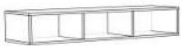

Modellbezeichnung	Ca.-Maße: B/H/T cm Beschreibung	Artikel-Nr.	Farbe	EAN Bestellnummer
Max Box/VR_1-1GL-W 	109/179/42 Vitrine links: 1 Tür 1 Mittelboden 3 Einlegeböden rechts: 1 Glastür 1 Mittelboden 1 Einlegeboden 2 Glaseinlegeböden	D2248	weiß matt lack / glas weiß glanz	4044393295175
18018_0 Max Box/HS_1-175 	38/175/32 Hängeschrank 4 Mittelböden senkrecht und waagrecht montierbar	D2247 D2248	anthrazit matt lack / glas anthrazit glanz weiß matt lack / glas weiß glanz	4044393294208 4044393294215
18056_0 Max Box/HS_1-175-H 	38/175/32 Hängeschrank 4 Mittelböden senkrecht und waagrecht montierbar	D2251	grandson oak / grandson oak	4044393294246
18056_0 Max Box/HS_1-120 	38/120/32 Hängeschrank 3 Mittelböden senkrecht und waagrecht montierbar	D2247 D2248	anthrazit matt lack / glas anthrazit glanz weiß matt lack / glas weiß glanz	4044393294086 4044393294093
18060_0 Max Box/HS_1-120-H 	38/120/32 Hängeschrank 3 Mittelböden senkrecht und waagrecht montierbar	D2251	grandson oak / grandson oak	4044393294123
18060_0				

Modellbezeichnung	Ca.-Maße: B/H/T cm Beschreibung	Artikel-Nr.	Farbe	EAN Bestellnummer
Max Box/HS_1-60	60/63/32 Hängeschränk 2 Einlegeböden	D2247	anthrazit matt lack / glas anthrazit glanz	4044393294260
		D2248	weiß matt lack / glas weiß glanz	4044393294277

17107_0

Max Box/HR_3er	32/32/32 Hängeregale 3er-Set	D1071	anthrazit matt lack	4044393294055
		D1070	grandson oak	4044393294079
		D1051	weiß matt lack	4044393294062

18017_0

Max Box/HR_00-120	120/22/32 Hängeregale 2 Mittelböden senkrecht und waagrecht montierbar	D1071	anthrazit matt lack	4044393293935
		D1070	grandson oak	4044393293959
		D1051	weiß matt lack	4044393293942

18016_0

Max Box/160-260	160-210/76/90 Esstisch mit Synchronauszug - ausziehbar auf 210 cm Metallgestell 2 Tischplattenhälften mit Glas 1 Einlegeplatte mit Glas	D2375	schwarz matt / glas anthrazit glanz	4044393325445
-----------------	--	-------	-------------------------------------	---------------