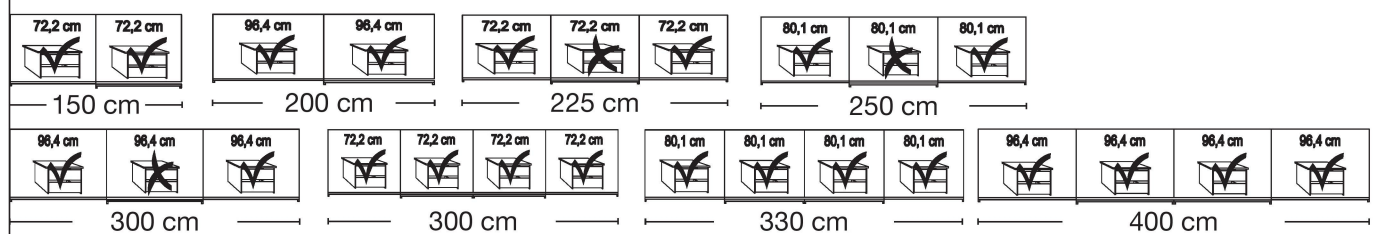

CARDIFF

Schwebetürenschränke
ohne Kranzleiste, Griffleisten im Korpus-Farbton

Innenausstattung:
2 Einlegeböden, 1 Kleiderstange
Tiefe: 67 cm

Beschreibung	Breite in cm	Höhe 217 cm			Höhe 236 cm					
		Art.-Nr.	PG 1 EURO	PG 2 EURO	PG 3 EURO	Art.-Nr.	PG 1 EURO	PG 2 EURO	PG 3 EURO	
Front aus Massivholz mit 5 Feldern										
	2-türig	150	772				775			
	2-türig	200	475				476			
	3-türig	225	773				776			
	3-türig	250	431				453			
	3-türig	300	432				454			
	- mit Synchronöffnung									
	4-türig	300	774				777			
	4-türig	330	441				455			
	4-türig	400	442				456			

Sockel-Aufteilung