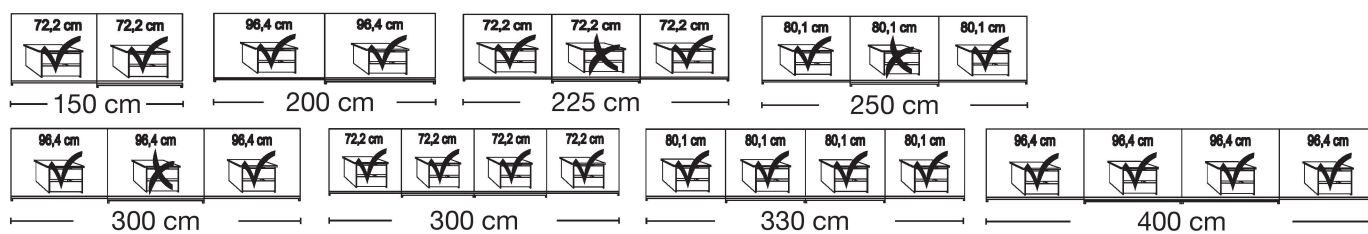

Schwebetürenschränke

Breite	Seite	Sockel	Seite	Sockel	Seite	Sockel	Seite	Sockel	Seite	Breite effektiv
150	1,5	72,2	1,5	72,2	1,5					148,9 cm
200	1,5	96,4	1,5	96,4	1,5					197,3 cm
225	1,5	72,2	1,5	72,2	1,5	72,2	1,5			222,6 cm
250	1,5	80,1	1,5	80,1	1,5	80,1	1,5			246,3 cm
300	1,5	96,4	1,5	96,4	1,5	96,4	1,5			295,2 cm
300	1,5	72,2	1,5	72,2	1,5	72,2	1,5	72,2	1,5	296,3 cm
330	1,5	80,1	1,5	80,1	1,5	80,1	1,5	80,1	1,5	327,9 cm
400	1,5	96,4	1,5	96,4	1,5	96,4	1,5	96,4	1,5	393,1 cm

Sockel-Aufteilung

QUALITÄT IM DETAIL

- Schwebetürenschränke mit **Fronten im Korpusfarbton oder in Kombination** mit Glas oder Spiegel
- 2 Schrankhöhen: **217 und 236 cm**
- Rückwände: Hartfaser, eingenetet, je Schrankfach **4 Rückwandhalter** aus Metall
- Einlegeböden: 22 mm stark, auf Metallbodenträgern, 20 kg belastbar
- Metall-Kleiderstangen in Metallhalterungen, **60 kg belastbar**
- Alle Beschläge sind aus Metall und hoch belastbar
- Komfort-Betten mit Polster- und Holzkopfteil in 7 Breiten und 4 Längen
- Umfangreiches Kommodenprogramm
- LED-Beleuchtung auf Wunsch