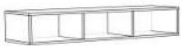

Modellbezeichnung	Ca.-Maße: B/H/T cm Beschreibung	Artikel-Nr.	Farbe	EAN Bestellnummer
Max Box/HS_1-60	60/63/32 Hängeschränk 2 Einlegeböden	D2247	anthrazit matt lack / glas anthrazit glanz	4044393294260
		D2248	weiß matt lack / glas weiß glanz	4044393294277

17107_0

Max Box/HR_3er	32/32/32 Hängeregale 3er-Set	D1071	anthrazit matt lack	4044393294055
		D1070	grandson oak	4044393294079
		D1051	weiß matt lack	4044393294062

18017_0

Max Box/HR_00-120	120/22/32 Hängeregale 2 Mittelböden senkrecht und waagrecht montierbar	D1071	anthrazit matt lack	4044393293935
		D1070	grandson oak	4044393293959
		D1051	weiß matt lack	4044393293942

18016_0

Max Box/160-260	160-210/76/90 Esstisch mit Synchronauszug - ausziehbar auf 210 cm Metallgestell 2 Tischplattenhälften mit Glas 1 Einlegeplatte mit Glas	D2375	schwarz matt / glas anthrazit glanz	4044393325445
-----------------	--	-------	-------------------------------------	---------------