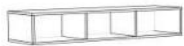

Modellbezeichnung	Ca.-Maße: B/H/T cm Beschreibung	Artikel-Nr.	Farbe	EAN Bestellnummer
Max Box/VR_1-1GL-W 	109/179/42 Vitrine links: 1 Tür 1 Mittelboden 3 Einlegeböden rechts: 1 Glastür 1 Mittelboden 1 Einlegeboden 2 Glaseinlegeböden	D2248	weiß matt lack / glas weiß glanz	4044393295175
18018_0 Max Box/HS_1-175 	38/175/32 Hängeschrank 4 Mittelböden senkrecht und waagrecht montierbar	D2247 D2248	anthrazit matt lack / glas anthrazit glanz weiß matt lack / glas weiß glanz	4044393294208 4044393294215
18056_0 Max Box/HS_1-175-H 	38/175/32 Hängeschrank 4 Mittelböden senkrecht und waagrecht montierbar	D2251	grandson oak / grandson oak	4044393294246
18056_0 Max Box/HS_1-120 	38/120/32 Hängeschrank 3 Mittelböden senkrecht und waagrecht montierbar	D2247 D2248	anthrazit matt lack / glas anthrazit glanz weiß matt lack / glas weiß glanz	4044393294086 4044393294093
18060_0 Max Box/HS_1-120-H 	38/120/32 Hängeschrank 3 Mittelböden senkrecht und waagrecht montierbar	D2251	grandson oak / grandson oak	4044393294123
18060_0				

Modellbezeichnung	Ca.-Maße: B/H/T cm Beschreibung	Artikel-Nr.	Farbe	EAN Bestellnummer
Max Box/HS_1-60	60/63/32 Hängeschränk 2 Einlegeböden	D2247	anthrazit matt lack / glas anthrazit glanz	4044393294260
		D2248	weiß matt lack / glas weiß glanz	4044393294277

17107_0

Max Box/HR_3er	32/32/32 Hängeregale 3er-Set	D1071	anthrazit matt lack	4044393294055
		D1070	grandson oak	4044393294079
		D1051	weiß matt lack	4044393294062

18017_0

Max Box/HR_00-120	120/22/32 Hängeregale 2 Mittelböden senkrecht und waagrecht montierbar	D1071	anthrazit matt lack	4044393293935
		D1070	grandson oak	4044393293959
		D1051	weiß matt lack	4044393293942

18016_0

Max Box/160-260	160-210/76/90 Esstisch mit Synchronauszug - ausziehbar auf 210 cm Metallgestell 2 Tischplattenhälften mit Glas 1 Einlegeplatte mit Glas	D2375	schwarz matt / glas anthrazit glanz	4044393325445
-----------------	--	-------	-------------------------------------	---------------