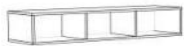

Modellbezeichnung	Ca.-Maße: B/H/T cm Beschreibung	Artikel-Nr.	Farbe	EAN Bestellnummer
Max Box/HS_1-60	60/63/32 Hängeschränk 2 Einlegeböden	D2247	anthrazit matt lack / glas anthrazit glanz	4044393294260
		D2248	weiß matt lack / glas weiß glanz	4044393294277

17107_0

Max Box/HR_3er	32/32/32 Hängeregale 3er-Set	D1071	anthrazit matt lack	4044393294055
		D1070	grandson oak	4044393294079
		D1051	weiß matt lack	4044393294062

18017_0

Max Box/HR_00-120	120/22/32 Hängeregale 2 Mittelböden senkrecht und waagrecht montierbar	D1071	anthrazit matt lack	4044393293935
		D1070	grandson oak	4044393293959
		D1051	weiß matt lack	4044393293942

18016_0

Max Box/160-260	160-210/76/90 Esstisch mit Synchronauszug - ausziehbar auf 210 cm Metallgestell 2 Tischplattenhälften mit Glas 1 Einlegeplatte mit Glas	D2375	schwarz matt / glas anthrazit glanz	4044393325445
-----------------	--------------------------------------------------------------------------------------------------------------------------------------------------------------	-------	-------------------------------------	---------------