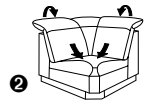

Variante 71
mit Stauraum

Typenplan 1065

die Wallfree-Funktion ist
manuell oder elektrisch
verstellbar erhältlich!

Das Modell ist in 2 Sitzhöhen erhältlich:
44 cm und 46 cm
Die angegebenen Maße beziehen
sich auf die Sitzhöhe mit 44 cm.

① nur mit
bodennahen
Varianten
kombinierbar

② bodennah

Eckelemente

89

B/T/H: 117/117/84

75

B/T/H: 117/117/84

59

B/T/H: 105/105/84

Abschlusselemente

mit Wallfree-Funktion

87

B/T/H: 199/108/84

88

85

B/T/H: 169/108/84