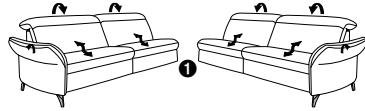

Variante 71
mit Stauraum

Typenplan 1065

die Wallfree-Funktion ist
manuell oder elektrisch
verstellbar erhältlich!

Das Modell ist in 2 Sitzhöhen erhältlich:
44 cm und 46 cm
Die angegebenen Maße beziehen
sich auf die Sitzhöhe mit 44 cm.

① nur mit
bodennahen
Varianten
kombinierbar

② bodennah

Eckelemente

89

B/T/H: 117/117/84

75

B/T/H: 117/117/84

59

B/T/H: 105/105/84

Abschlusselemente

mit Wallfree-Funktion

87

B/T/H: 199/108/84

88

85

B/T/H: 169/108/84