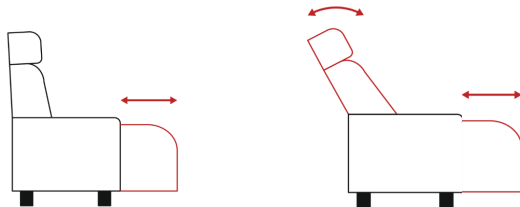

Möbel Letz GmbH
Am Gewerbepark 11
06895 Zahna-Elster

Tel.: 035383 - 6018 50

Fax.: 035383 - 6018 17

Individualisierung und Funktionen gegen Aufpreis

Rückenhöhe individuell anpassbar + 4 cm (Höhe 89 cm)

Sitzhöhe individuell anpassbar bis zu - 2 cm

Sitztiefe individuell anpassbar bis zu + 2 cm

Aufklappbarer Hocker

Manuelle Verstellung für Einsteck-Kopfstütze

Manuelle Sitztiefenverstellung pro Sitz

Manuelle Relaxfunktion pro Sitz

Sitztiefenverstellung