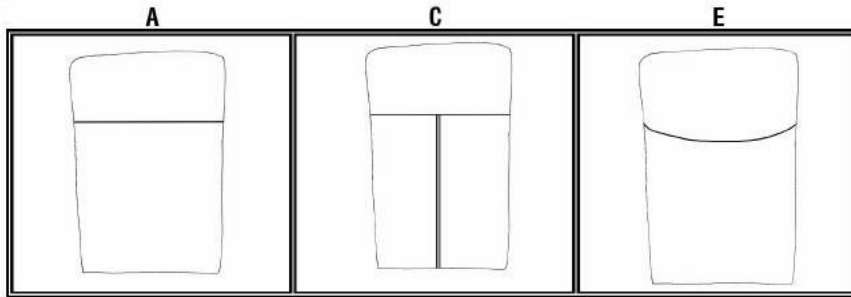

Premium-TV-Sessel (PTV) 1775

Premium-TV-Sessel wird nicht in
Armteiloptik wie Garnitur geliefert!

*) Bitte bei jeder Bestellung angeben!

Ergonomie-Typen (S1, S2, M1, M2, L1 oder L2)

Sitzhöhe (45cm, 48cm oder 51cm)

Sitztiefe (51cm oder 53cm)

Rückenbild (A, C oder E)

Bei Motoren immer Edelstahl-Bedienfeld oder Kabelhandschalter mit angeben!

Bestellhinweise:

- **Wichtige Informationen für den Verkauf!**

Ergonomie-Typen:

Sitzhöhe \ Sitztiefe	45cm	48cm	51cm
51cm Gesamttiefe: 80cm	S 1	M 1	L 1
53cm Gesamttiefe: 82cm	S 2	M 2	L 2

Rückenbild (RB):

Premium-TV-Sessel (PTV) 1775

Premium-TV-Sessel.
Einzelsessel.
Hocker.

Premium-TV-Sessel wird nicht in
Armteiloptik wie Garnitur geliefert!