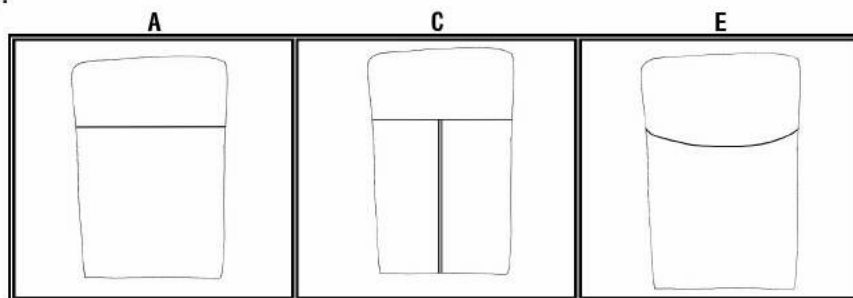

Sitzhöhe (45cm, 48cm oder 51cm)

Sitztiefe (51cm oder 53cm)

Rückenbild (A, C oder E)

Bei Motoren immer Edelstahl-Bedienfeld oder Kabelhandschalter mit angeben!

Bestellhinweise:

- **Wichtige Informationen für den Verkauf!**

Ergonomie-Typen:

Sitzhöhe \ Sitztiefe	45cm	48cm	51cm
51cm Gesamttiefe: 80cm	S 1	M 1	L 1
53cm Gesamttiefe: 82cm	S 2	M 2	L 2

Rückenbild (RB):

Premium-TV-Sessel (PTV) 1775

Premium-TV-Sessel wird nicht in
Armteiloptik wie Garnitur geliefert!