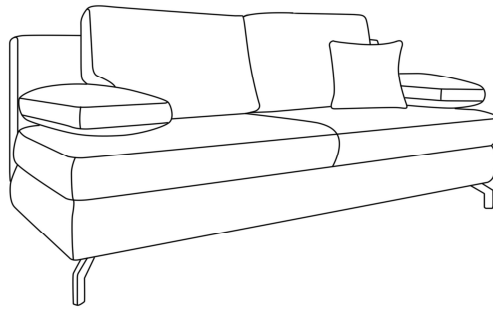

Möbel LETZ

Finden und Wohlfühlen

Typenplan

Rob von Restyl - Schlafsofa in Blau-Petrol mit Bettkasten

Wichtiger Hinweis für Sie

Etwaige Hinweise des Herstellers in dieser Produktinformation, die sich auf die Gewährleistung beziehen, haben für Sie keinerlei Bindungswirkung und können von Ihnen ignoriert werden. Ihre gesetzlichen Gewährleistungsrechte als Verbraucher uns gegenüber, als Ihrem Verkäufer, werden dadurch in keiner Weise berührt oder eingeschränkt. Sie können sich wegen aller Mängel jederzeit an uns wenden. Darüber hinaus gehende Herstellergarantien bleiben

Polen, info@restyl.pl

Möbel Letz GmbH
Am Gewerbepark 11
06895 Zahna-Elster

Tel.: 035383 - 6018 50

Fax.: 035383 - 6018 17

Rob I Querschläfer

Maße ca:
B: 200 cm
H: 91 cm
T: 92 cm
SH: 45 cm
LH: 45 cm

Querschläfer mit Bettkasten
Rücken **echt**
Liegefläche 140 x 200 cm

Stoffgruppe: **55**
Preisgleich für Fremdstoff

Aufpreis für Hubbeschlag

Stoffanordnung zweifarbig:
1. Stoff: Korpus+Sitz+Armteilkissen
2. Stoff: Rückenkissen

Produktmerkmale: Durch Vorziehen der Sitzfläche und Herunterklappen des Rückenteils entsteht eine Doppelliege. Schlafen auf Sitzhöhe.

Verarbeitung:

Sitz: Polyschaum und Wattevlies auf Wellenfedern
Rücken: Polyschaum und Wattevlies
Kissen: Flockenfüllung
Korpus: geräumiger Bettkasten (weiss)
Füße: Chromfüsse oder Holzfüsse in Farbe nach Wahl
Holzfarbtöne: buche natur, wenge, nussbaum, eiche hell