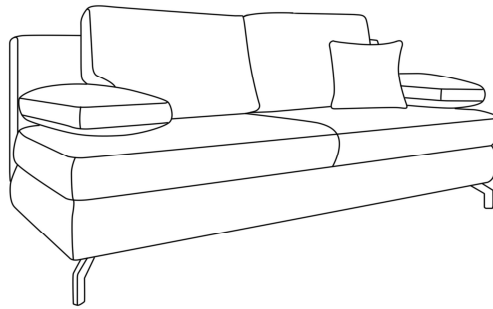

Möbel LETZ

Finden und Wohlfühlen

Typenplan

Rob von Restyl - Schlafsofa in Blau-Petrol mit Bettkasten

Wichtiger Hinweis für Sie

Etwaige Hinweise des Herstellers in dieser Produktinformation, die sich auf die Gewährleistung beziehen, haben für Sie keinerlei Bindungswirkung und können von Ihnen ignoriert werden. Ihre gesetzlichen Gewährleistungsrechte als Verbraucher uns gegenüber, als Ihrem Verkäufer, werden dadurch in keiner Weise berührt oder eingeschränkt. Sie können sich wegen aller Mängel jederzeit an uns wenden. Darüber hinaus gehende Herstellergarantien bleiben natürlich unberührt. Dieser Artikel wird hergestellt von RESTYL Sp. z o.o, ul. Pawla 43, 41-708 Ruda Slaska, Polen, info@restyl.pl

Möbel Letz GmbH
Am Gewerbepark 11
06895 Zahna-Elster

Tel.: 035383 - 6018 50

Fax.: 035383 - 6018 17

Rob I Querschläfer

Maße ca:
B: 200 cm
H: 91 cm
T: 92 cm
SH: 45 cm
LH: 45 cm

Querschläfer mit Bettkasten
Rücken **echt**
Liegefläche 140 x 200 cm

Stoffgruppe: **55**
Preisgleich für Fremdstoff

Aufpreis für Hubbeschlag

Stoffanordnung zweifarbig:
1. Stoff: Korpus+Sitz+Armteilkissen
2. Stoff: Rückenkissen

Produktmerkmale: Durch Vorziehen der Sitzfläche und Herunterklappen des Rückenteils entsteht eine Doppelliege. Schlafen auf Sitzhöhe.

Verarbeitung:

Sitz: Polyschaum und Wattevlies auf Wellenfedern
Rücken: Polyschaum und Wattevlies
Kissen: Flockenfüllung
Korpus: geräumiger Bettkasten (weiss)
Füße: Chromfüsse oder Holzfüsse in Farbe nach Wahl
Holzfarbtöne: buche natur, wenge, nussbaum, eiche hell