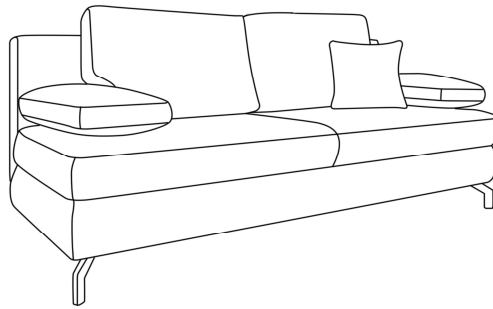

Möbel LETZ

Finden und Wohlfühlen

Typenplan

Rob von Restyl - Schlafsofa blau-petrol mit Bettkasten

Wichtiger Hinweis für Sie

Etwaige Hinweise des Herstellers in dieser Produktinformation, die sich auf die Gewährleistung beziehen, haben für Sie keinerlei Bindungswirkung und können von Ihnen ignoriert werden. Ihre gesetzlichen Gewährleistungsrechte als Verbraucher uns gegenüber, als Ihrem Verkäufer, werden dadurch in keiner Weise berührt oder eingeschränkt. Sie können sich wegen aller Mängel jederzeit an uns wenden. Darüber hinaus gehende Herstellergarantien bleiben natürlich unberührt. Dieser Artikel wird hergestellt von RESTYL Sp. z o.o, ul. Pawla 43, 41-708 Ruda Slaska, Polen, info@restyl.pl

Möbel Letz GmbH
Am Gewerbepark 11
06895 Zahna-Elster

Tel.: 035383 - 6018 50

Fax.: 035383 - 6018 17

Rob I Querschläfer

Maße ca:
B: 200 cm
H: 91 cm
T: 92 cm
SH: 45 cm
LH: 45 cm

Querschläfer mit Bettkasten
Rücken **echt**
Liegefläche 140 x 200 cm

Stoffgruppe: **55**
Preisgleich für Fremdstoff

Aufpreis für Hubbeschlag

Stoffanordnung zweifarbig:
1. Stoff: Korpus+Sitz+Armteilkissen
2. Stoff: Rückenkissen

Produktmerkmale: Durch Vorziehen der Sitzfläche und Herunterklappen des Rückenteils entsteht eine Doppelliege. Schlafen auf Sitzhöhe.

Verarbeitung:

Sitz: Polyschaum und Wattevlies auf Wellenfedern
Rücken: Polyschaum und Wattevlies
Kissen: Flockenfüllung
Korpus: geräumiger Bettkasten (weiss)
Füße: Chromfüsse oder Holzfüsse in Farbe nach Wahl
Holzfarbtöne: buche natur, wenge, nussbaum, eiche hell